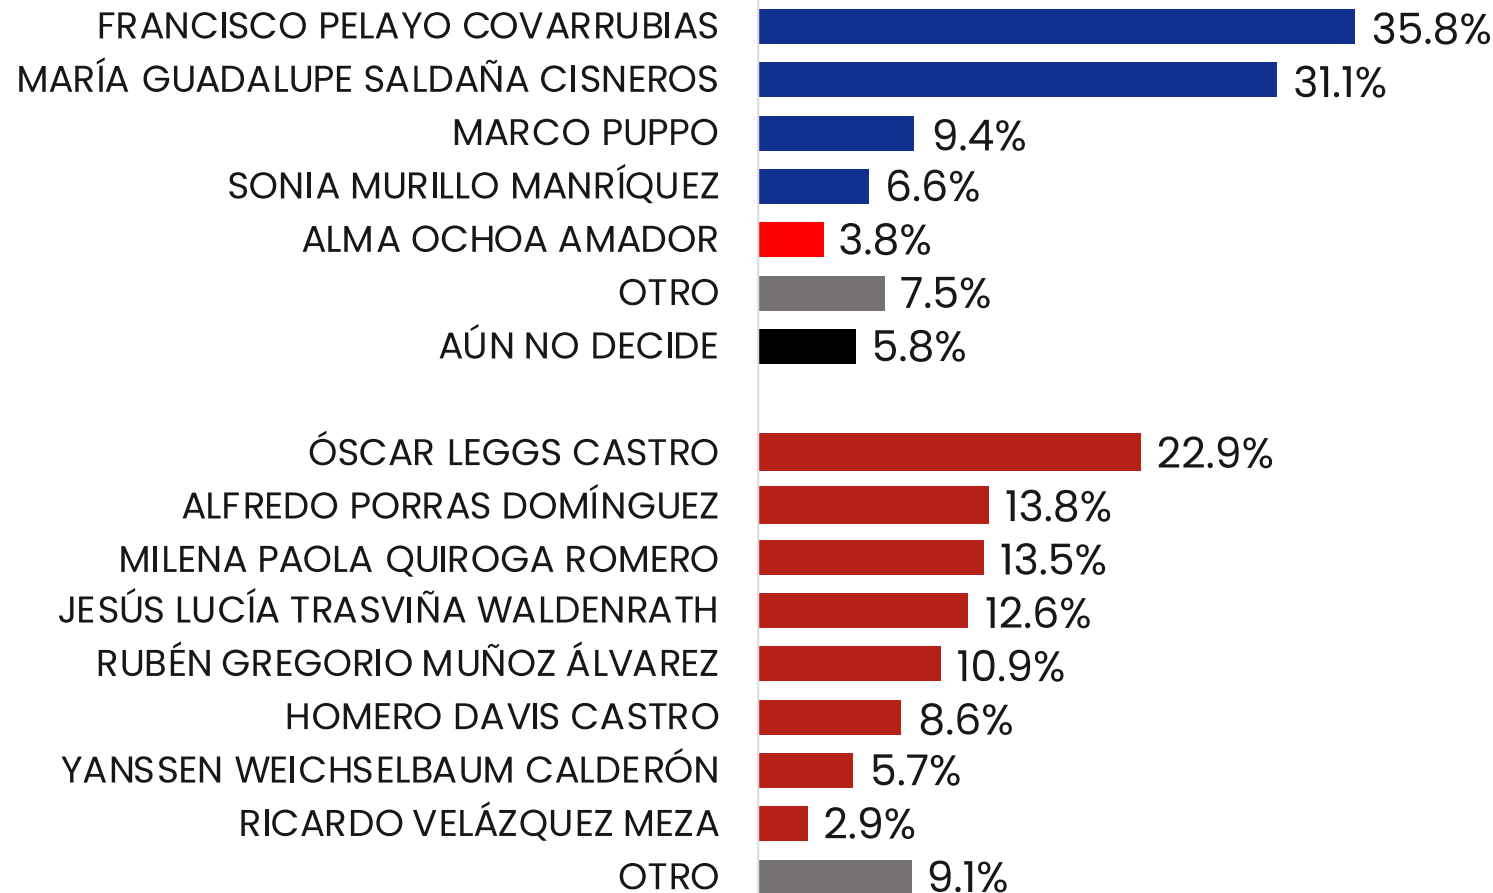

TRACKING

ENCUESTAS REALIZADAS	M.E.
1000	+/- 3.4%

Massive Caller Whatsapp: 81 1798 1079

Correo: carlos.campos.riojas@massivecaller.com

DE LAS SIGUIENTES PERSONAS, ¿QUIÉN LE GUSTARÍA QUE FUERA EL CANDIDATO A SENADOR?