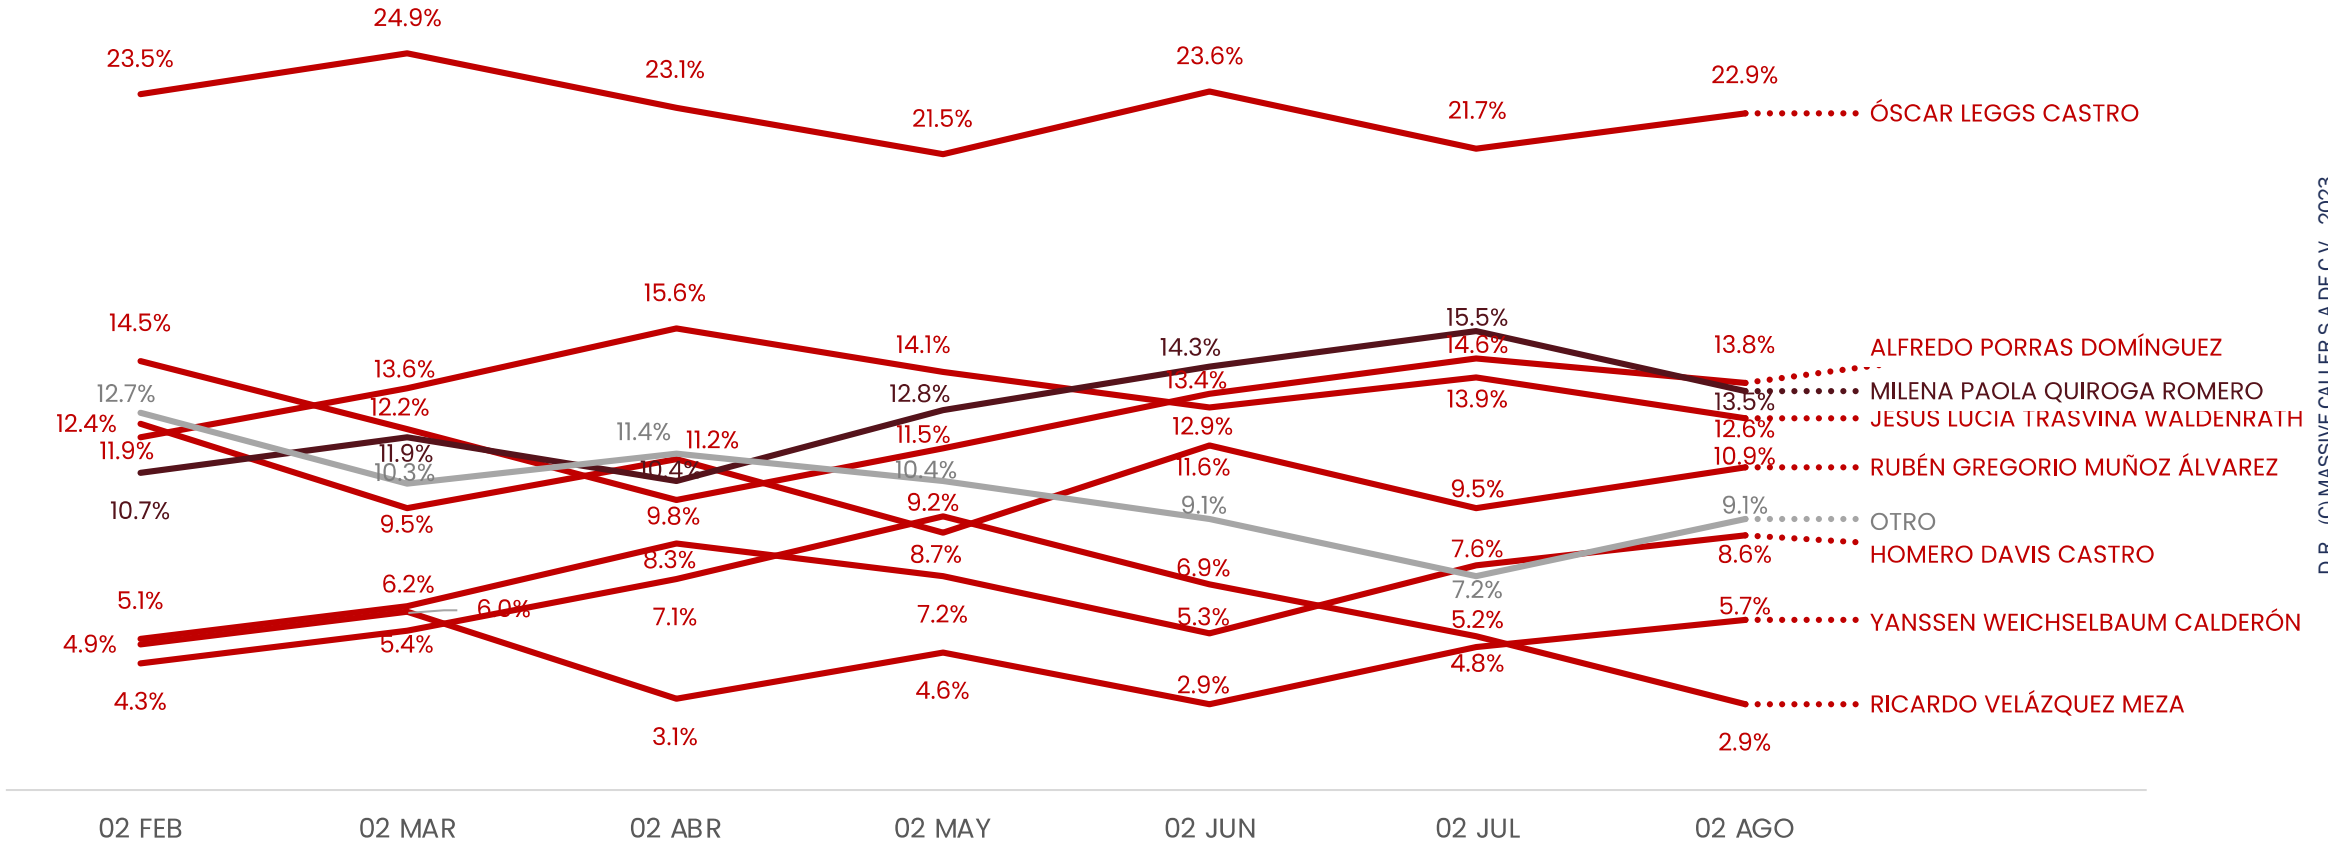

DE LAS SIGUIENTES PERSONAS, ¿QUIÉN LE GUSTARÍA QUE FUERA EL CANDIDATO A SENADOR POR MORENA? TRACKING

ENCUESTAS REALIZADAS	M.E.
1000	+/- 3.4%

Massive Caller Whatsapp: 81 1798 1079

Correo: carlos.campos.riojas@massivecaller.com