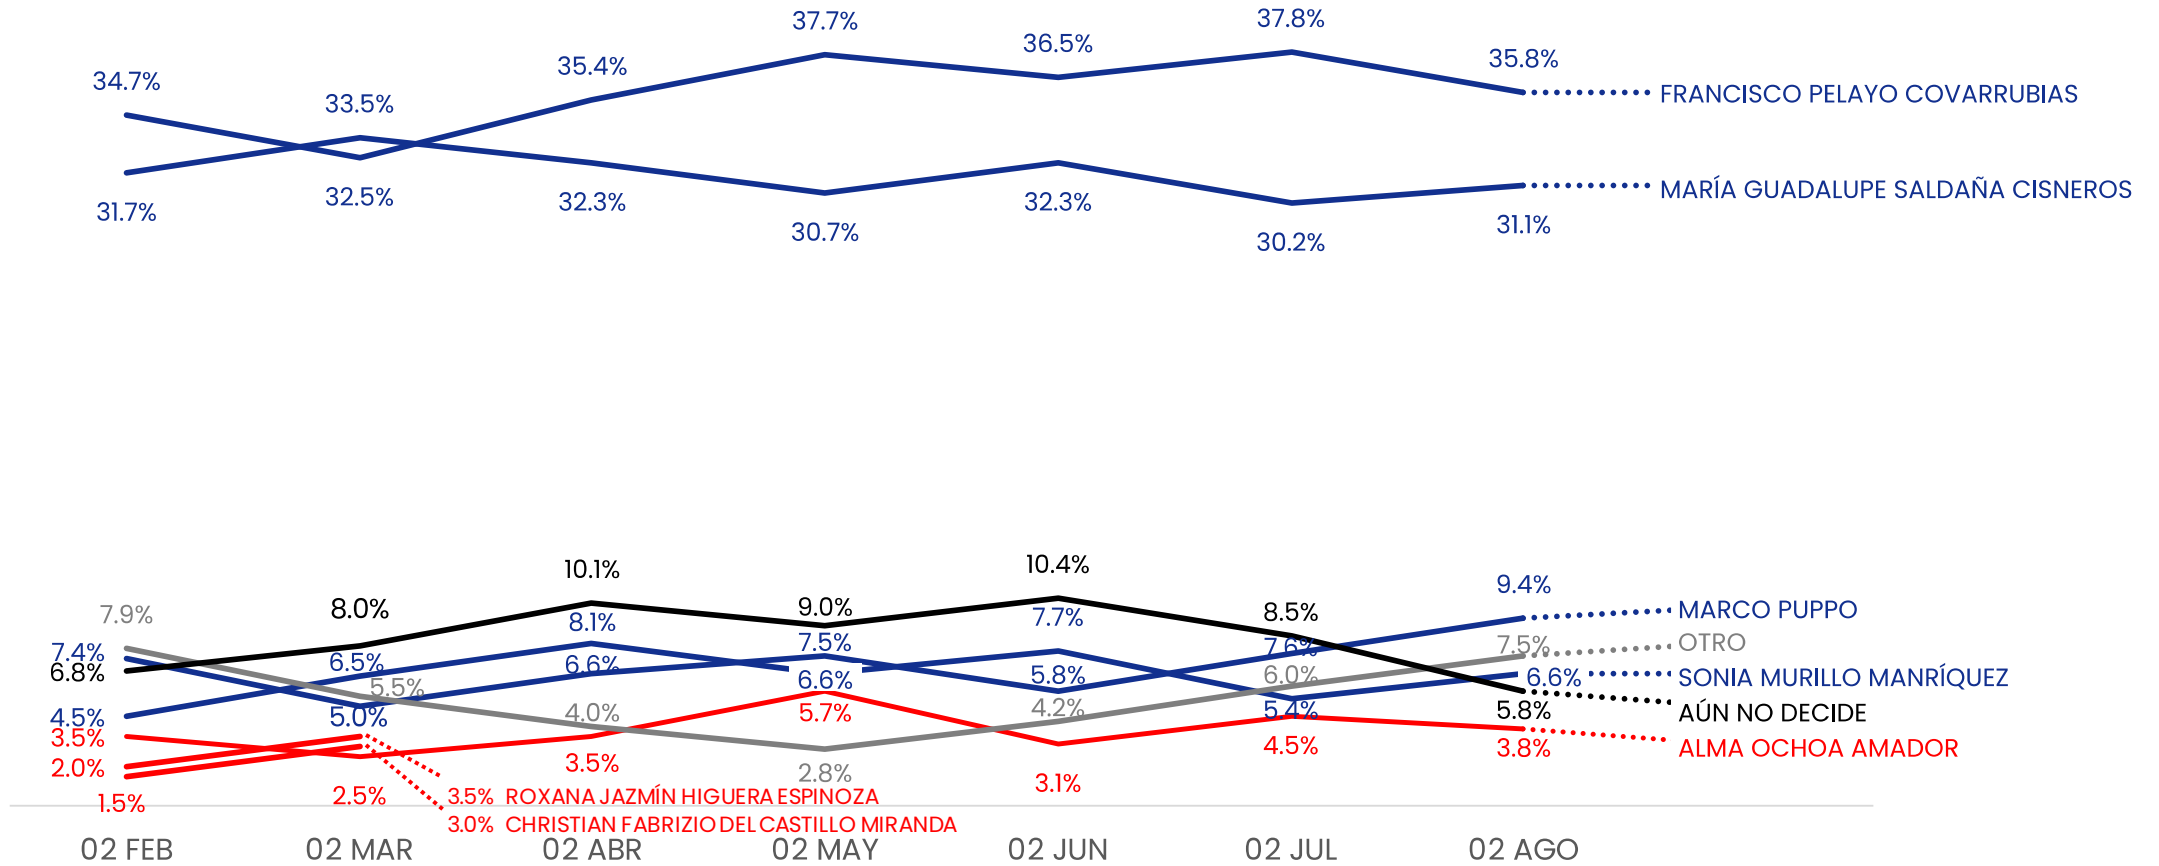

DE LAS SIGUIENTES PERSONAS,
¿QUIÉN LE GUSTARÍA QUE FUERA EL CANDIDATO A SENADOR POR PAN-PRI-PRD?
TRACKING

ENCUESTAS REALIZADAS	M.E.
1000	+/- 3.4%

Massive Caller Whatsapp: 81 1798 1079

Correo: carlos.campos.riojas@massivecaller.com