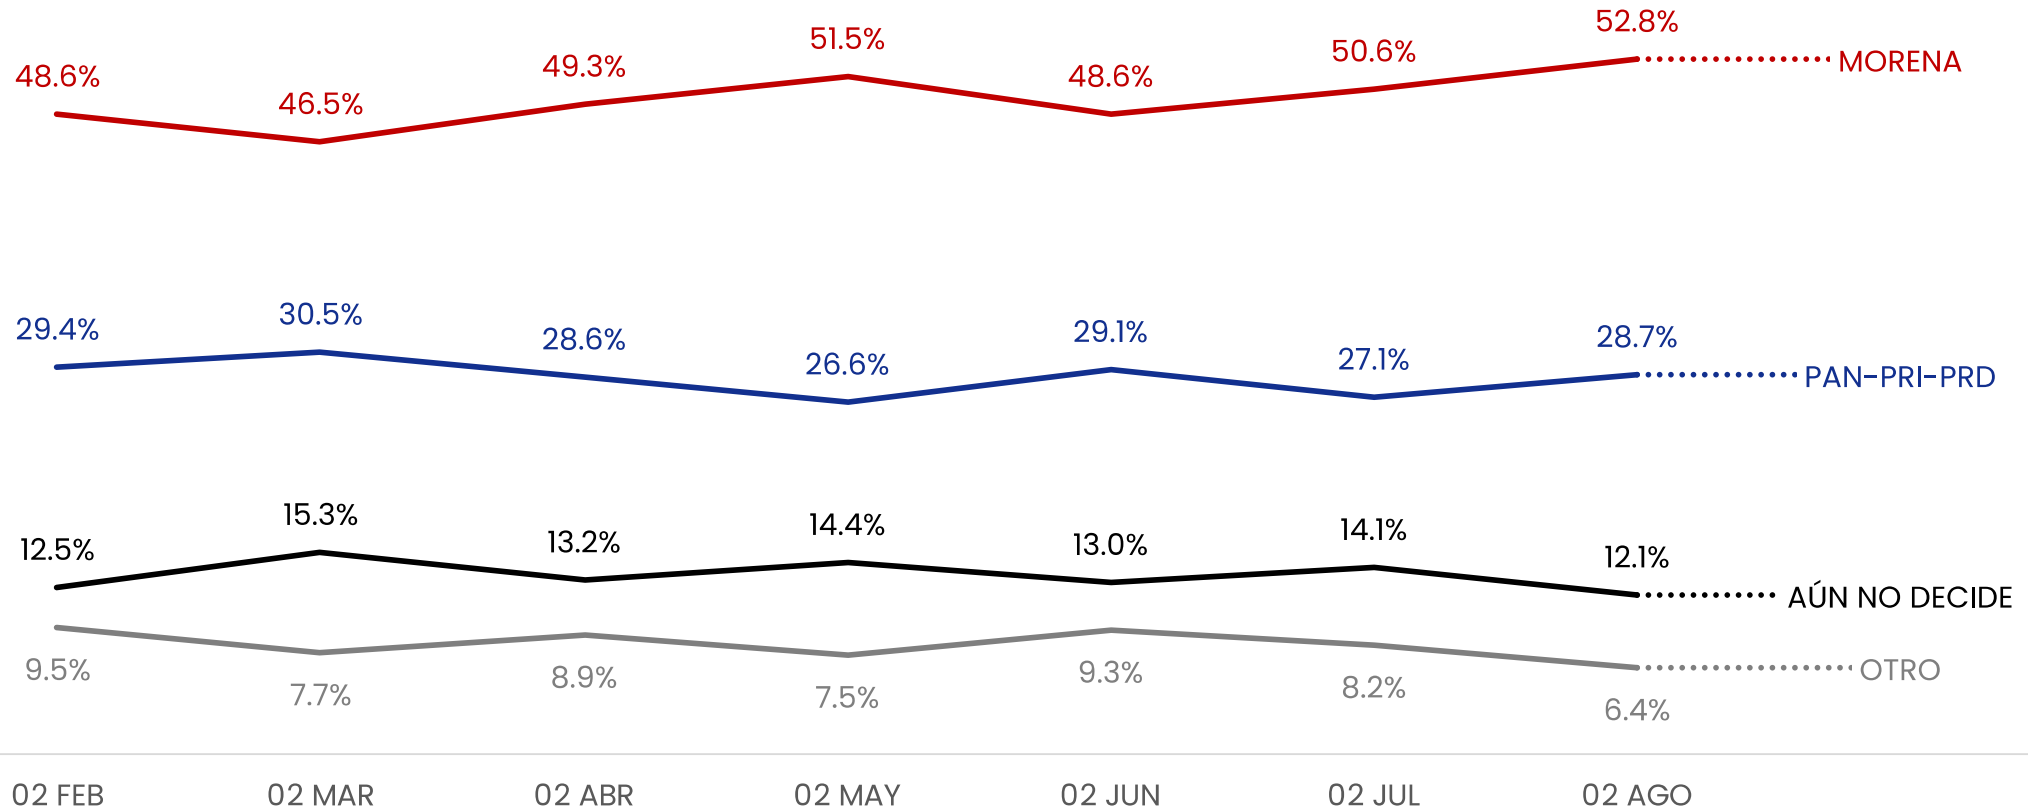

EN EL AÑO 2024 HABRÁ ELECCIONES PARA SENADOR EN EL ESTADO DE BAJA CALIFORNIA SUR.
¿POR CUÁL PARTIDO POLÍTICO O COALICIÓN VOTARÍA USTED?

TRACKING

ENCUESTAS REALIZADAS	M.E.
1000	+/- 3.4%

Massive Caller Whatsapp: 81 1798 1079

Correo: carlos.campos.riojas@massivecaller.com