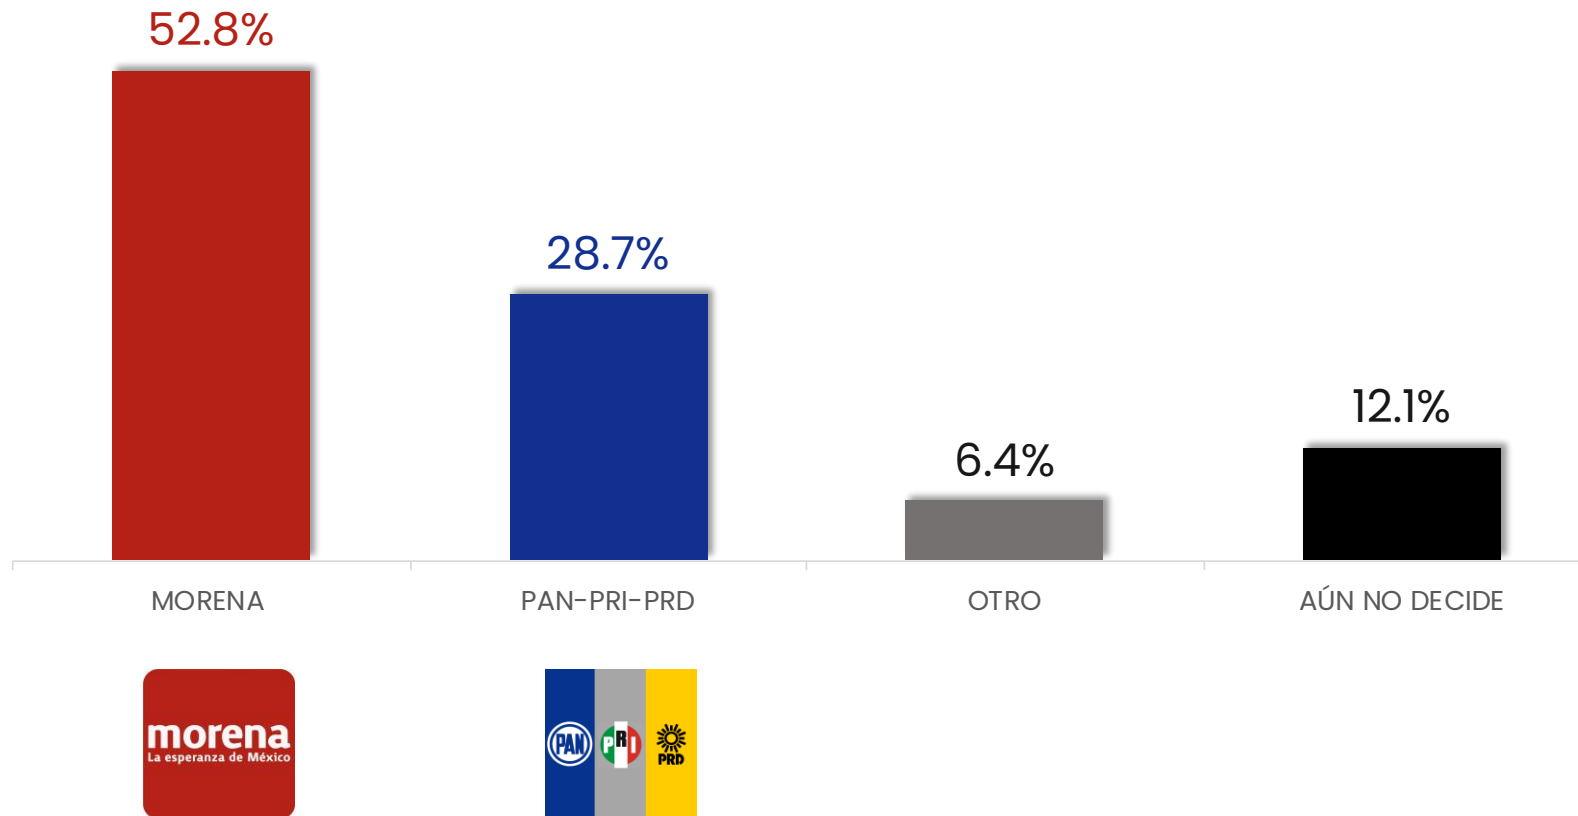

**Massive
Caller**
POR CARLOS CAMPOS

BAJA CALIFORNIA SUR

INTENCIÓN AL VOTO, SENADO 2024

INTENCIÓN DE VOTO PARA ELEGIR SENADOR EN BAJA CALIFORNIA SUR

¡Da click en el ícono de Whatsapp o Telegram para recibir esta encuesta directamente a tu celular!

DESCARGA NUESTRA APP ESCANEANDO NUESTROS CÓDIGOS

DISPONIBLE EN
Google Play

Disponible en el
App Store

EN EL AÑO 2024 HABRÁ ELECCIONES PARA SENADOR EN EL ESTADO DE BAJA CALIFORNIA SUR.
¿POR CUÁL PARTIDO POLÍTICO O COALICIÓN VOTARÍA USTED?