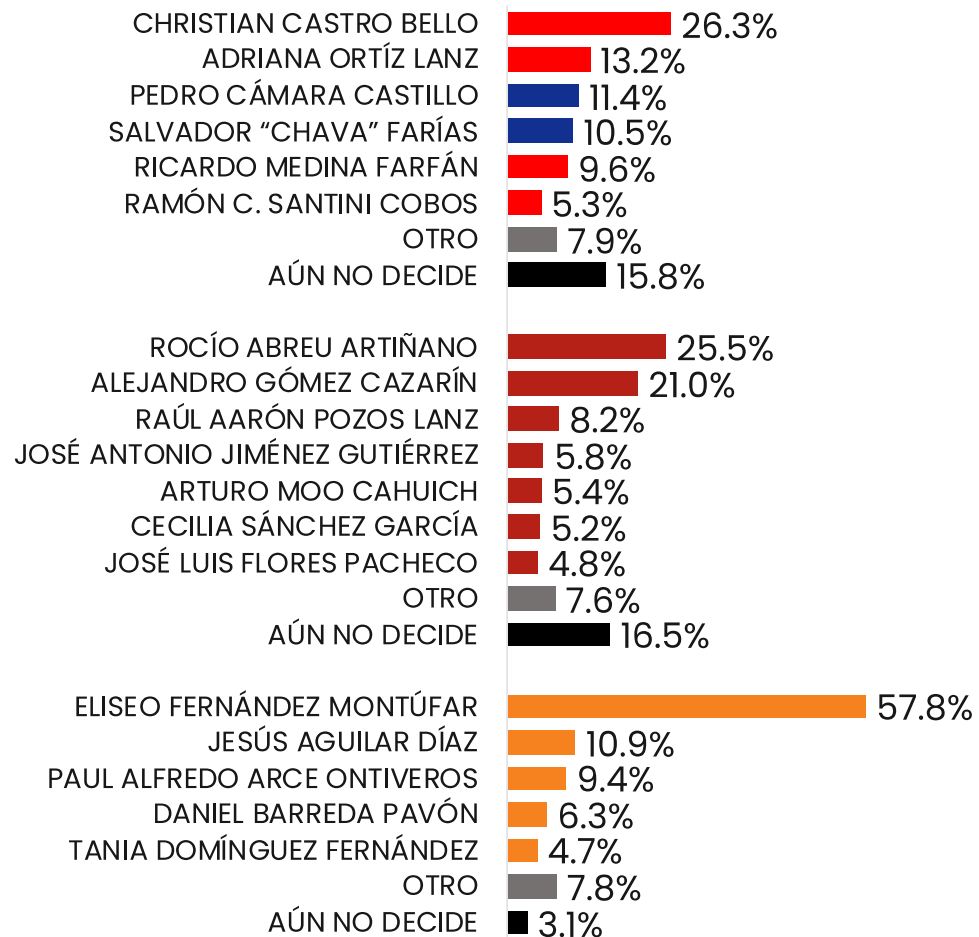

**TRACKING**

ENCUESTAS REALIZADAS	M.E.
1000	+/- 3.4%

Massive Caller Whatsapp: 81 1798 1079  
 Correo: carlos.campos.riojas@massivecaller.com

## DE LAS SIGUIENTES PERSONAS, ¿QUIÉN LE GUSTARÍA QUE FUERA EL CANDIDATO A SENADOR?

ENCUESTAS REALIZADAS	M.E.
1000	+/- 3.4%