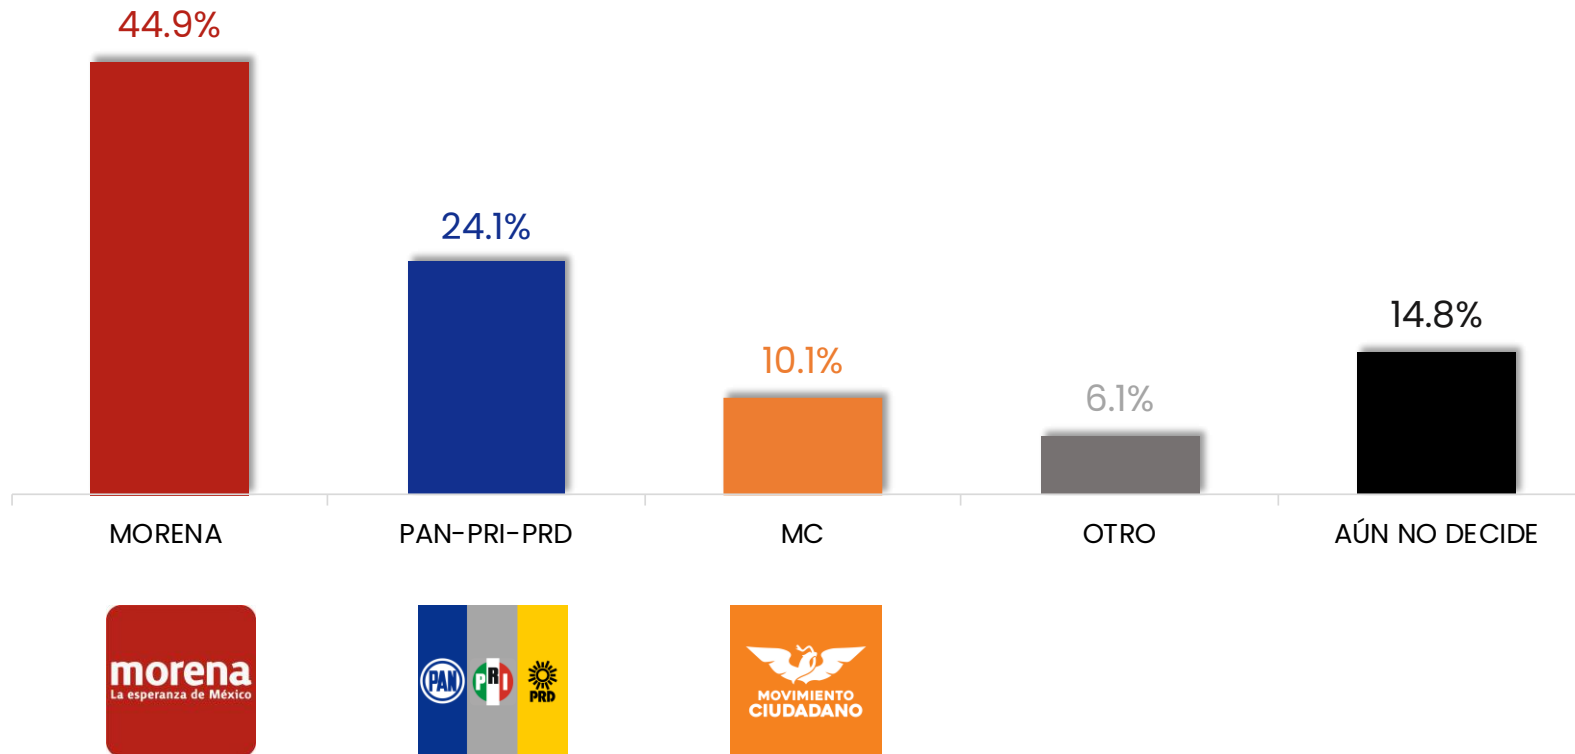

# INTENCIÓN AL VOTO, SENADO 2024

- INTENCIÓN DE VOTO PARA ELEGIR SENADOR EN CAMPECHE

*¡Da click en el ícono de Whatsapp o Telegram para recibir esta encuesta directamente a tu celular!*

DESCARGA NUESTRA APP ESCANEANDO NUESTROS CÓDIGOS

DISPONIBLE EN  
Google Play

Disponible en el  
App Store

EN EL AÑO 2024 HABRÁ ELECCIONES PARA SENADOR EN EL ESTADO DE CAMPECHE.  
**¿POR CUÁL PARTIDO POLÍTICO O COALICIÓN VOTARÍA USTED?**

ENCUESTAS REALIZADAS	M.E.
1000	+/- 3.4%