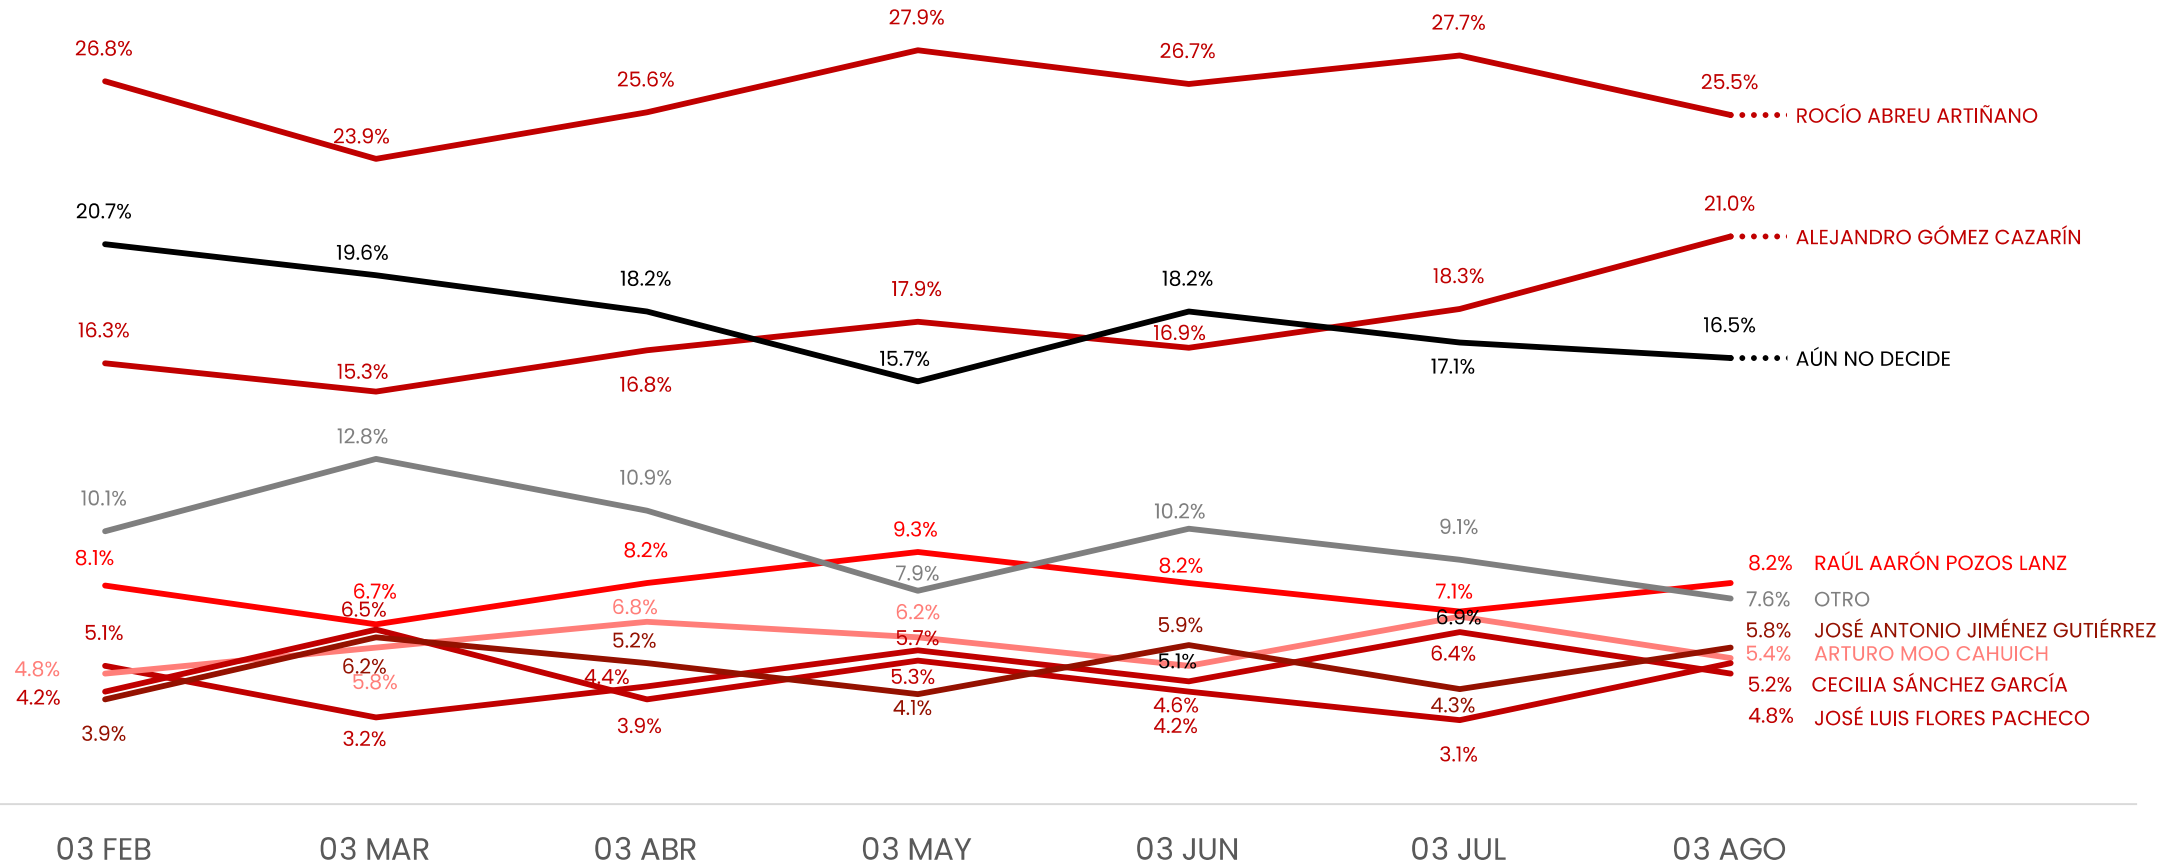

DE LAS SIGUIENTES PERSONAS, ¿QUIÉN LE GUSTARÍA QUE FUERA EL CANDIDATO A SENADOR POR MORENA? TRACKING

ENCUESTAS REALIZADAS	M.E.
1000	+/- 3.4%

Massive Caller Whatsapp: 81 1798 1079

Correo: carlos.campos.riojas@massivecaller.com