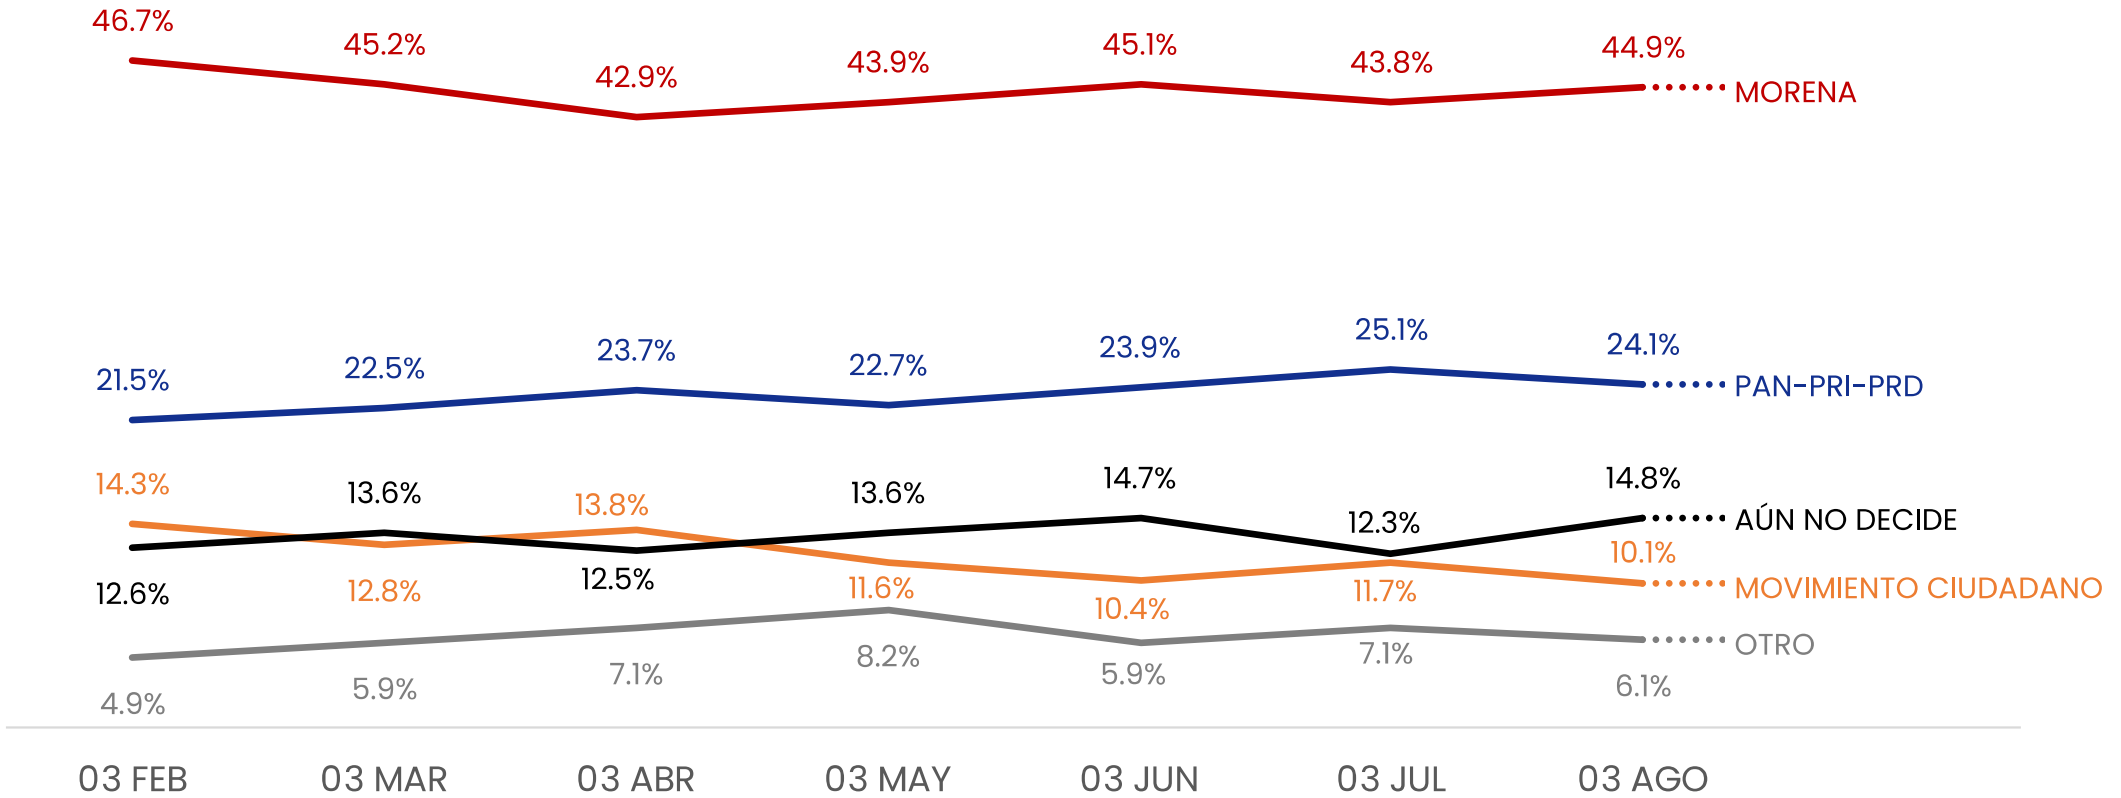

EN EL AÑO 2024 HABRÁ ELECCIONES PARA SENADOR EN EL ESTADO DE CAMPECHE.
¿POR CUÁL PARTIDO POLÍTICO O COALICIÓN VOTARÍA USTED?

TRACKING

ENCUESTAS REALIZADAS	M.E.
1000	+/- 3.4%

Massive Caller Whatsapp: 81 1798 1079
Correo: carlos.campos.riojas@massivecaller.com