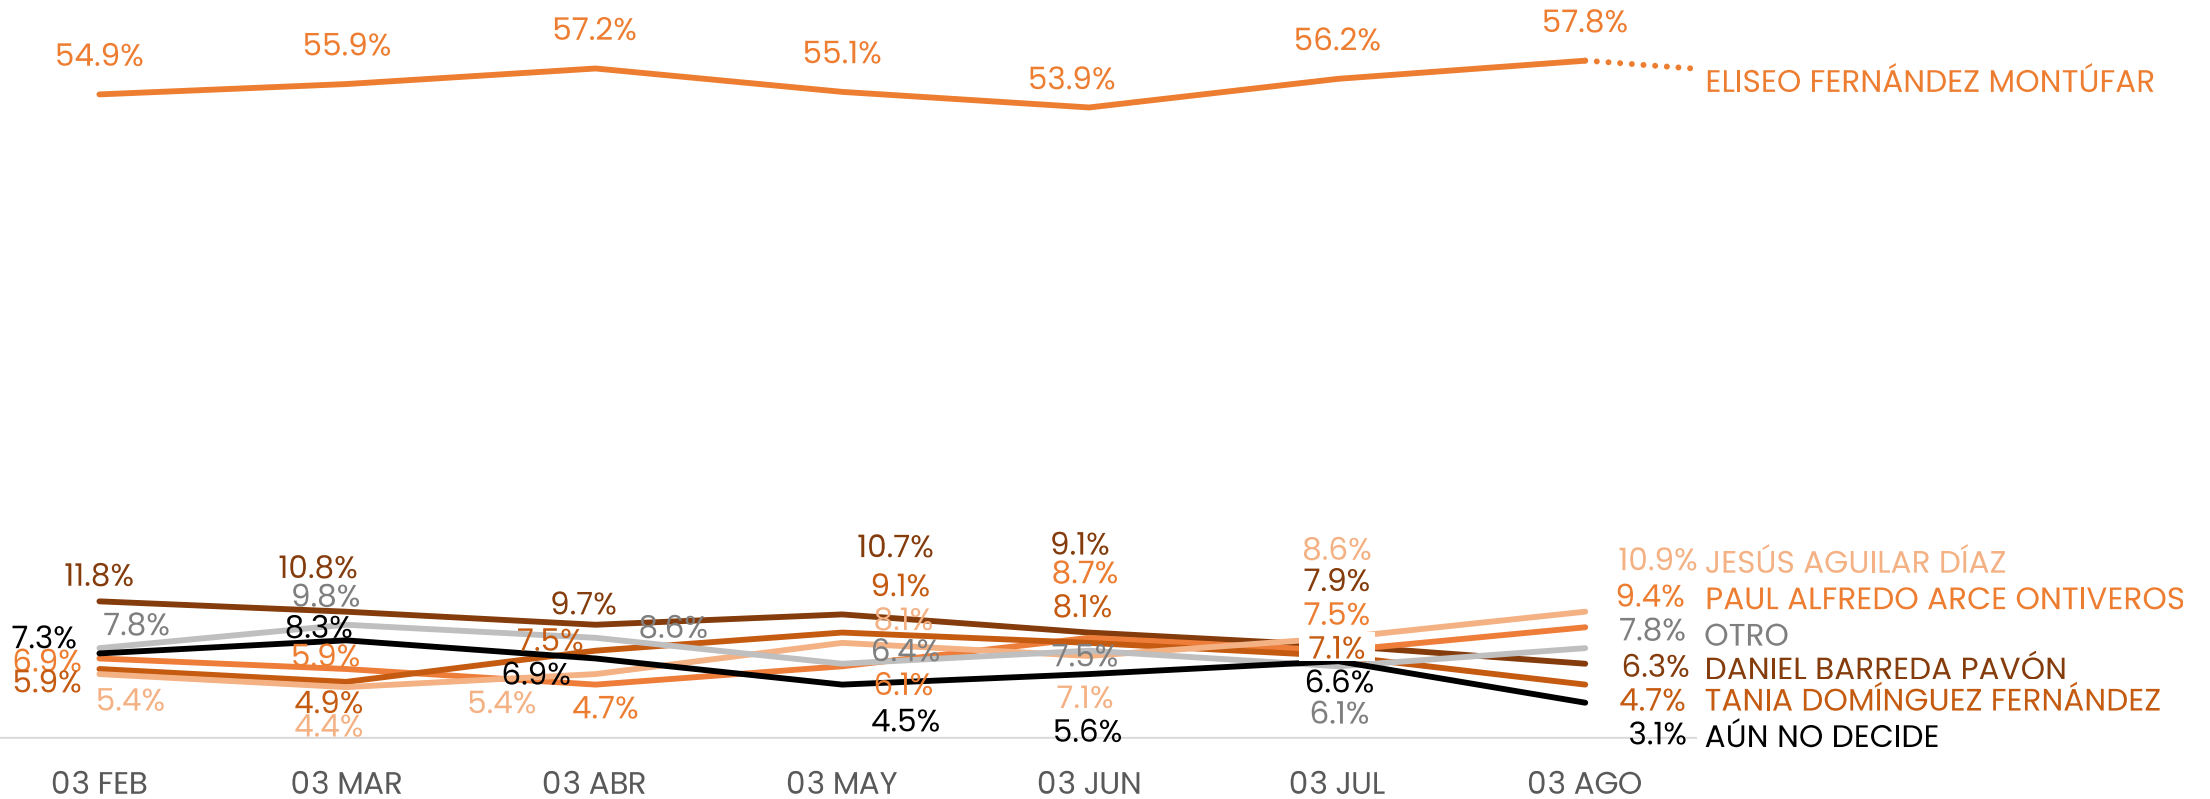

DE LAS SIGUIENTES PERSONAS,
¿QUIÉN LE GUSTARÍA QUE FUERA EL CANDIDATO A SENADOR POR MOVIMIENTO CIUDADANO?
TRACKING

ENCUESTAS REALIZADAS	M.E.
1000	+/- 3.4%

Massive Caller Whatsapp: 81 1798 1079

Correo: carlos.campos.riojas@massivecaller.com