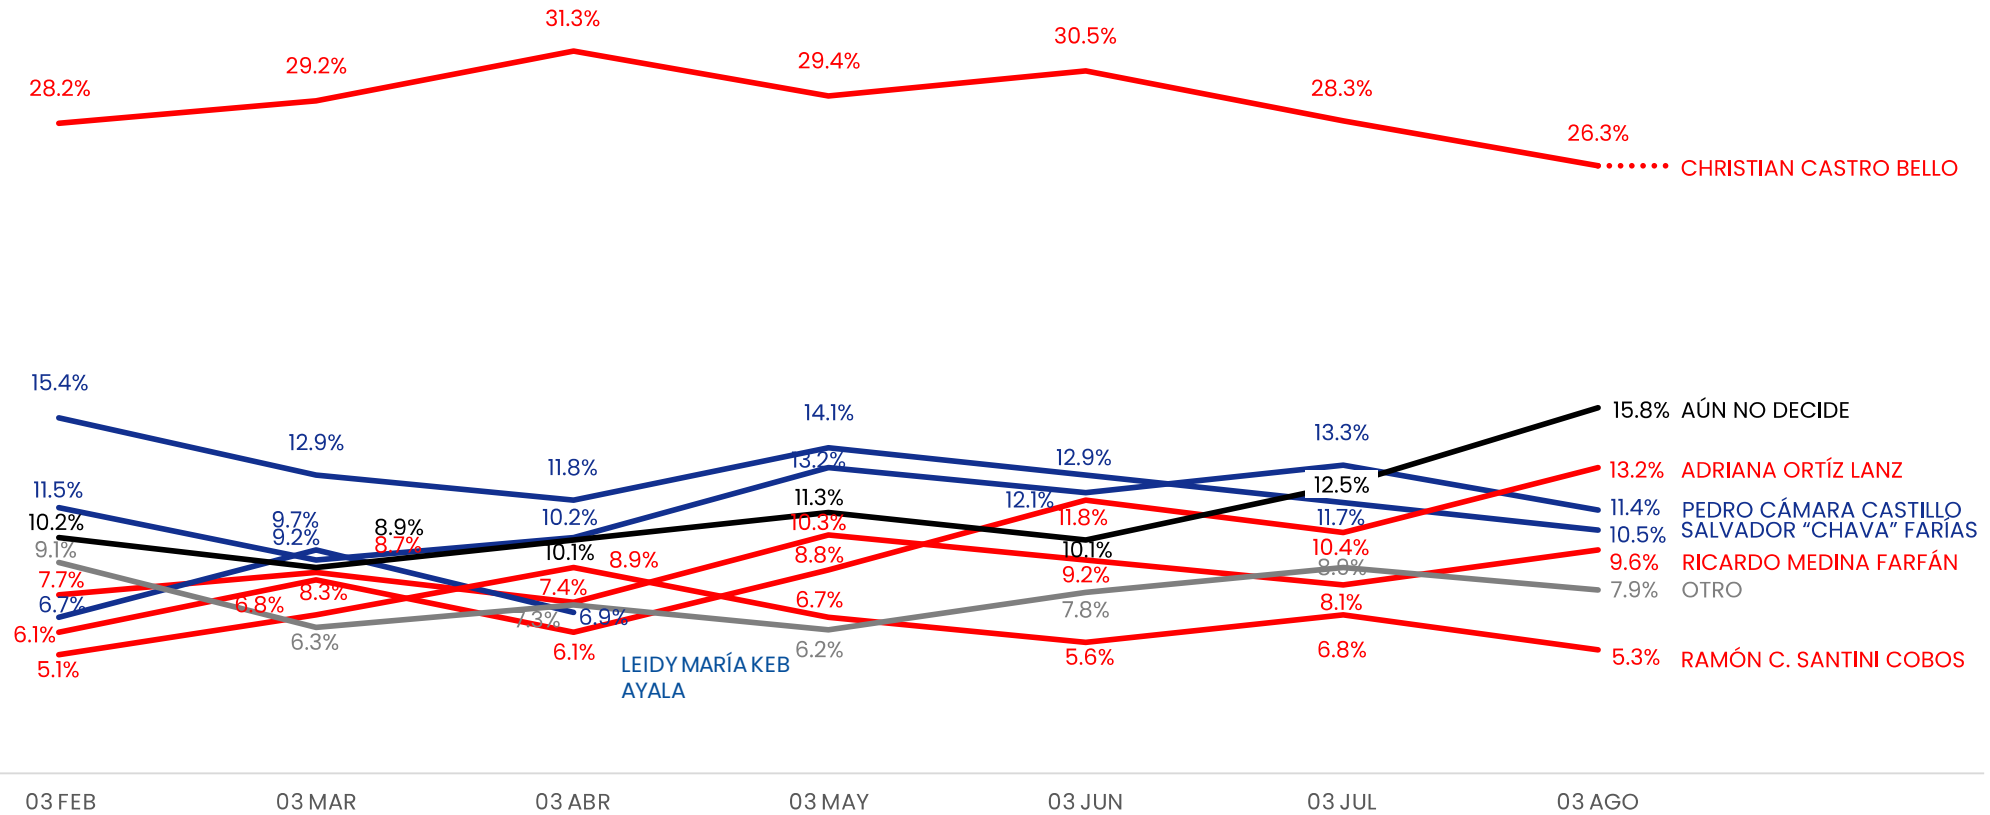

DE LAS SIGUIENTES PERSONAS, ¿QUIÉN LE GUSTARÍA QUE FUERA EL CANDIDATO A SENADOR POR PAN-PRI-PRD? TRACKING

ENCUESTAS REALIZADAS	M.E.
1000	+/- 3.4%

Massive Caller Whatsapp: 81 1798 1079

Correo: carlos.campos.riojas@massivecaller.com