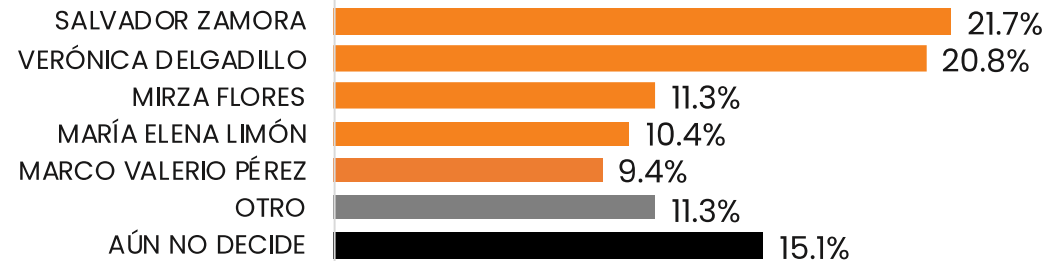

DE LAS SIGUIENTES PERSONAS, ¿QUIÉN LE GUSTARÍA QUE FUERA EL CANDIDATO A SENADOR?

ENCUESTAS REALIZADAS	M.E.
1000	+/- 3.4%