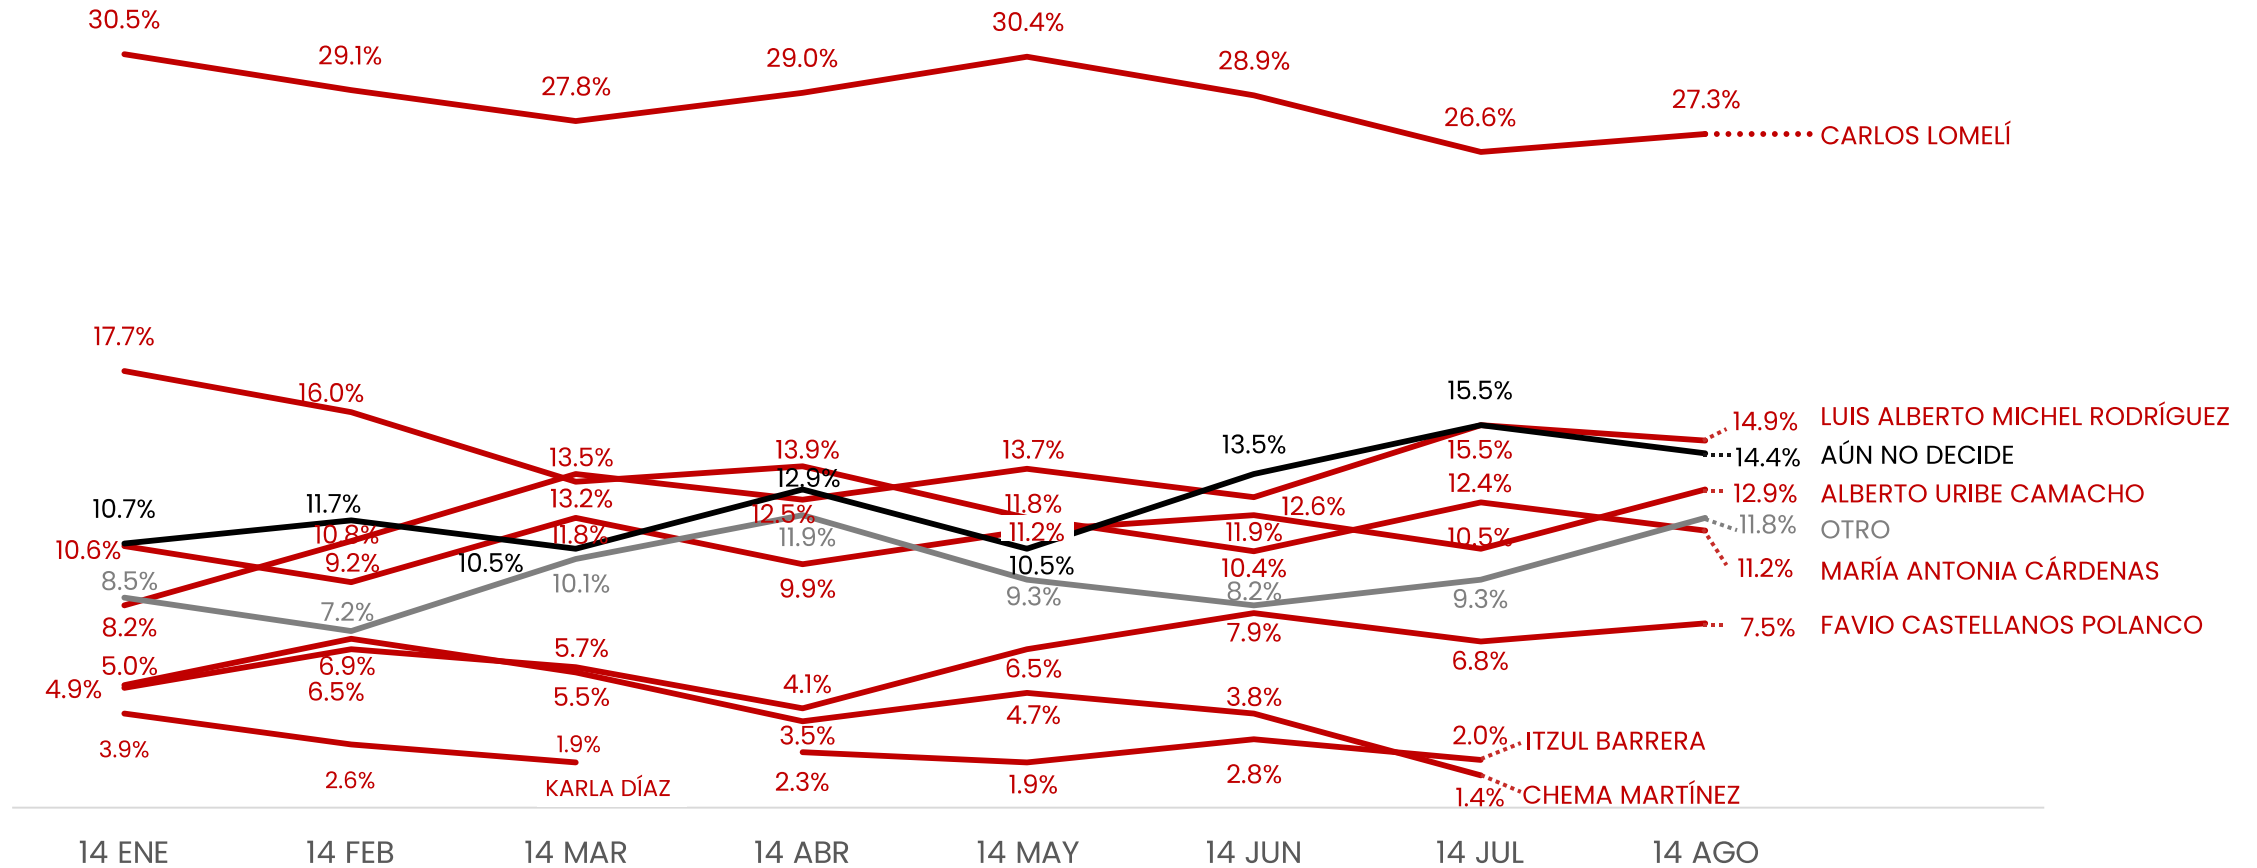

¿QUIÉN LE GUSTARÍA QUE FUERA EL CANDIDATO DE MORENA A SENADOR? TRACKING

ENCUESTAS REALIZADAS	M.E.
1000	+/- 3.4%