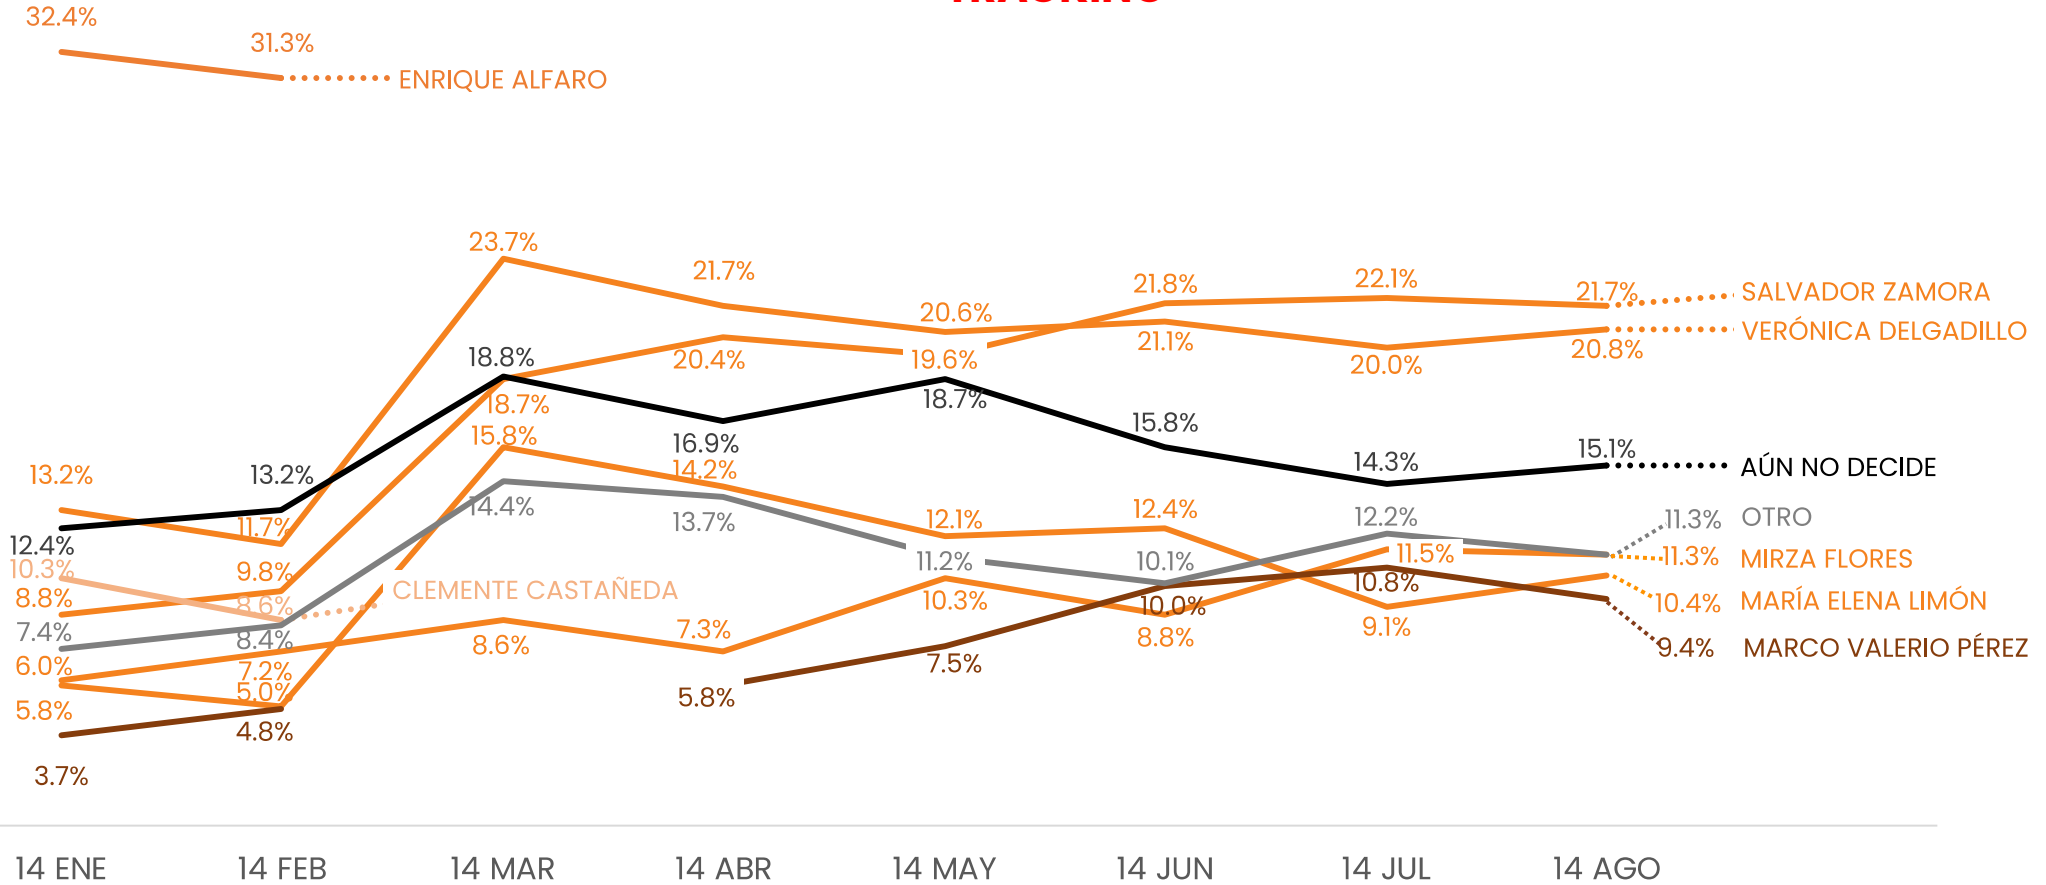

¿QUIÉN LE GUSTARÍA QUE FUERA EL CANDIDATO DE MOVIMIENTO CIUDADANO A SENADOR? TRACKING

NOTA. MARCO VALERIO PÉREZ NO SE MIDÍÓ EN EL MES DE MARZO

ENCUESTAS REALIZADAS	M.E.
1000	+/- 3.4%

Massive Caller Whatsapp: 81 1798 1079

Correo: carlos.campos.riojas@massivecaller.com