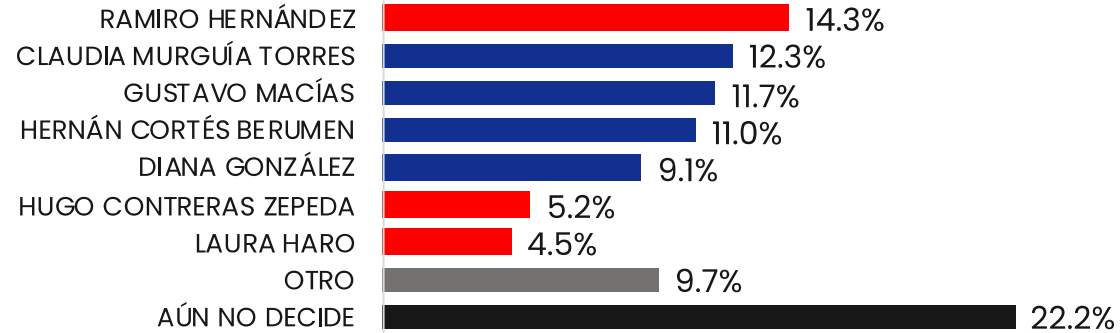

DE LAS SIGUIENTES PERSONAS, ¿QUIÉN LE GUSTARÍA QUE FUERA EL CANDIDATO A SENADOR?

ENCUESTAS REALIZADAS	M.E.
1000	+/- 3.4%