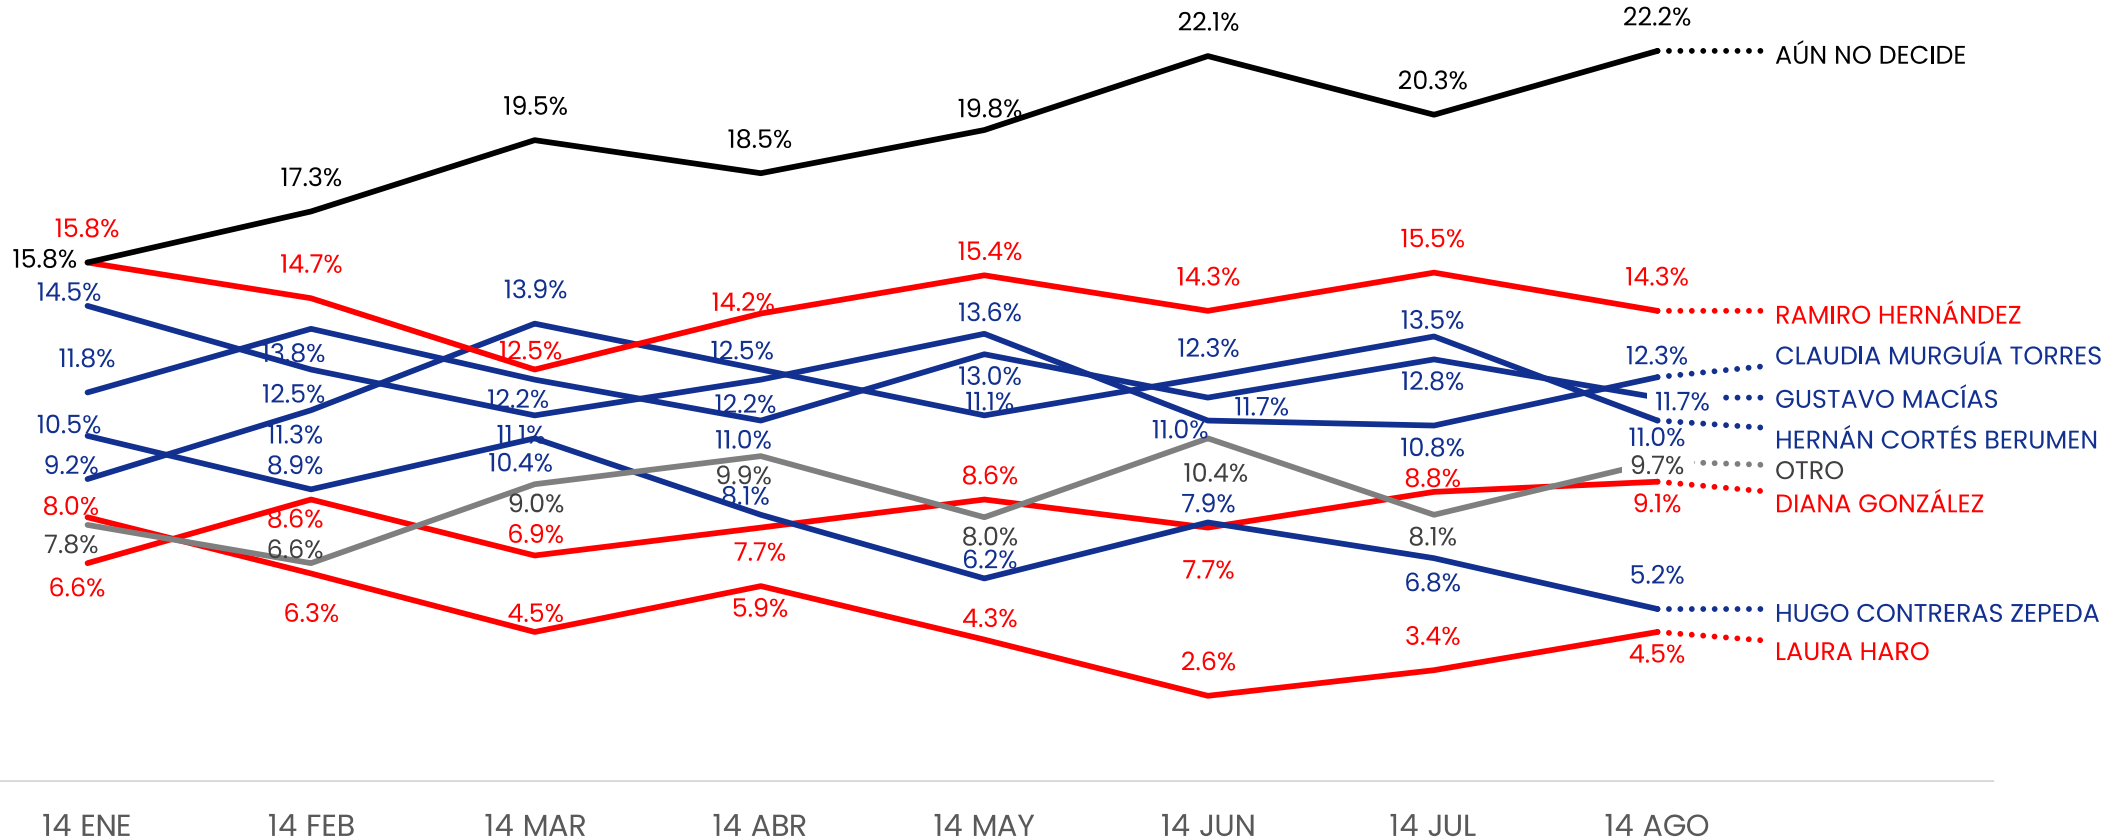

¿QUIÉN LE GUSTARÍA QUE FUERA EL CANDIDATO DE LA COALICIÓN PAN-PRI-PRD A SENADOR? TRACKING

ENCUESTAS REALIZADAS	M.E.
1000	+/- 3.4%