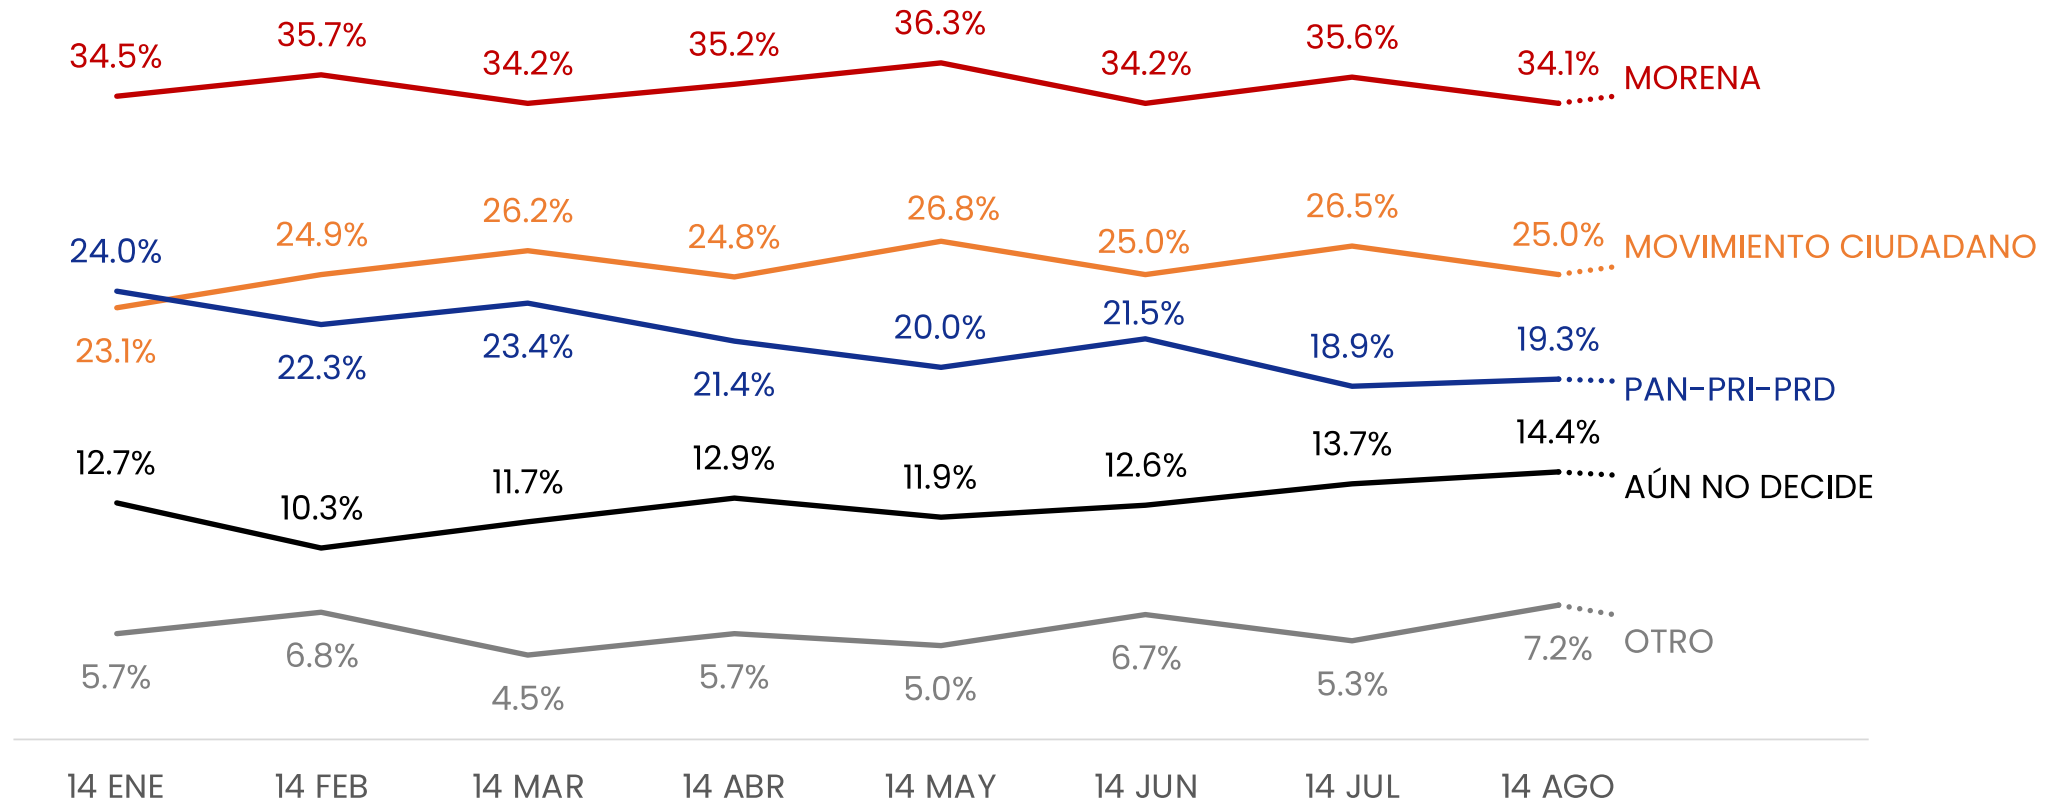

EN EL AÑO 2024 HABRÁ ELECCIONES PARA ELEGIR SENADOR EN JALISCO,
¿SI HOY FUERAN LAS ELECCIONES POR CUÁL PARTIDO POLÍTICO O COALICIÓN VOTARÍA USTED?
TRACKING

ENCUESTAS REALIZADAS	M.E.
1000	+/- 3.4%

Massive Caller Whatsapp: 81 1798 1079

Correo: carlos.campos.riojas@massivecaller.com