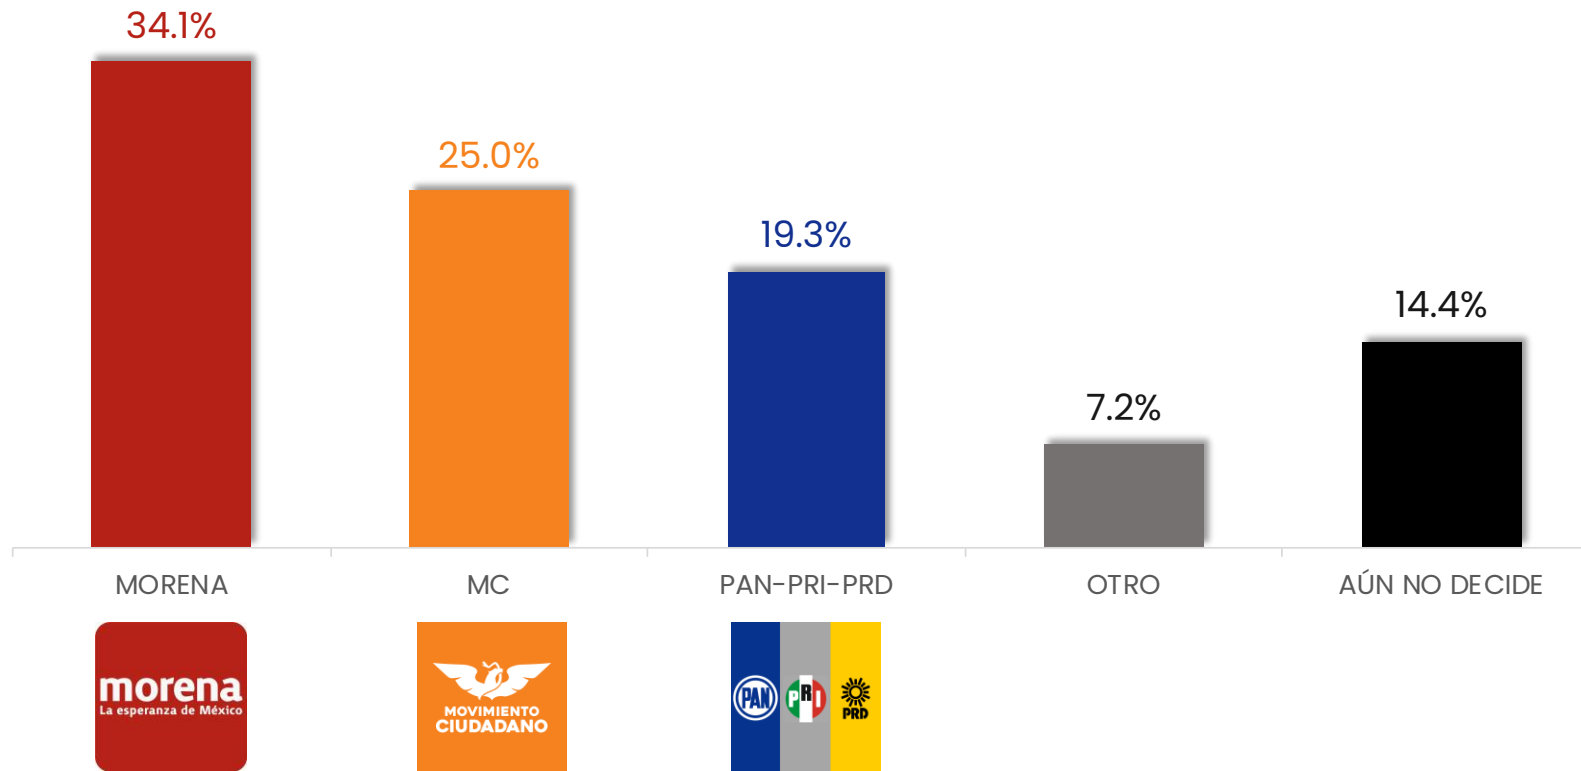

# INTENCIÓN AL VOTO, SENADO 2024

- INTENCIÓN DE VOTO PARA ELEGIR SENADOR EN JALISCO

*¡Da click en el ícono de Whatsapp o Telegram para recibir esta encuesta directamente a tu celular!*

DESCARGA NUESTRA APP ESCANEANDO NUESTROS CÓDIGOS

EN EL AÑO 2024 HABRÁ ELECCIONES PARA ELEGIR SENADOR EN JALISCO,  
**¿SI HOY FUERAN LAS ELECCIONES POR CUÁL PARTIDO POLÍTICO O COALICIÓN VOTARÍA USTED?**

ENCUESTAS REALIZADAS	M.E.
1000	+/- 3.4%

Massive Caller Whatsapp: 81 1798 1079