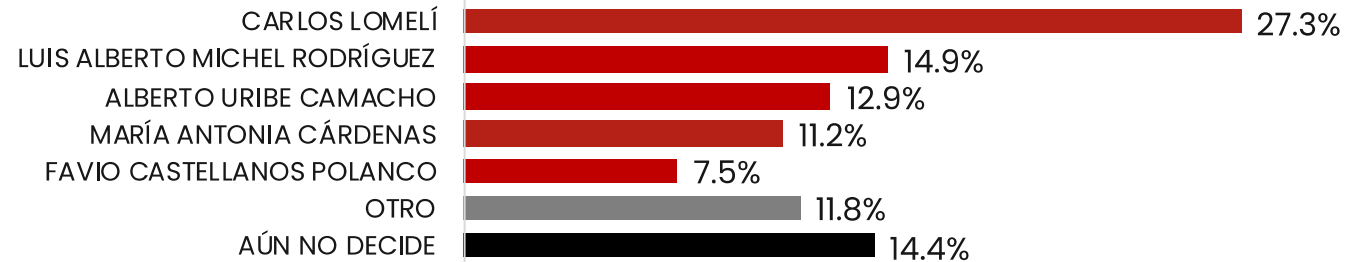

DE LAS SIGUIENTES PERSONAS, ¿QUIÉN LE GUSTARÍA QUE FUERA EL CANDIDATO A SENADOR?

ENCUESTAS REALIZADAS	M.E.
1000	+/- 3.4%