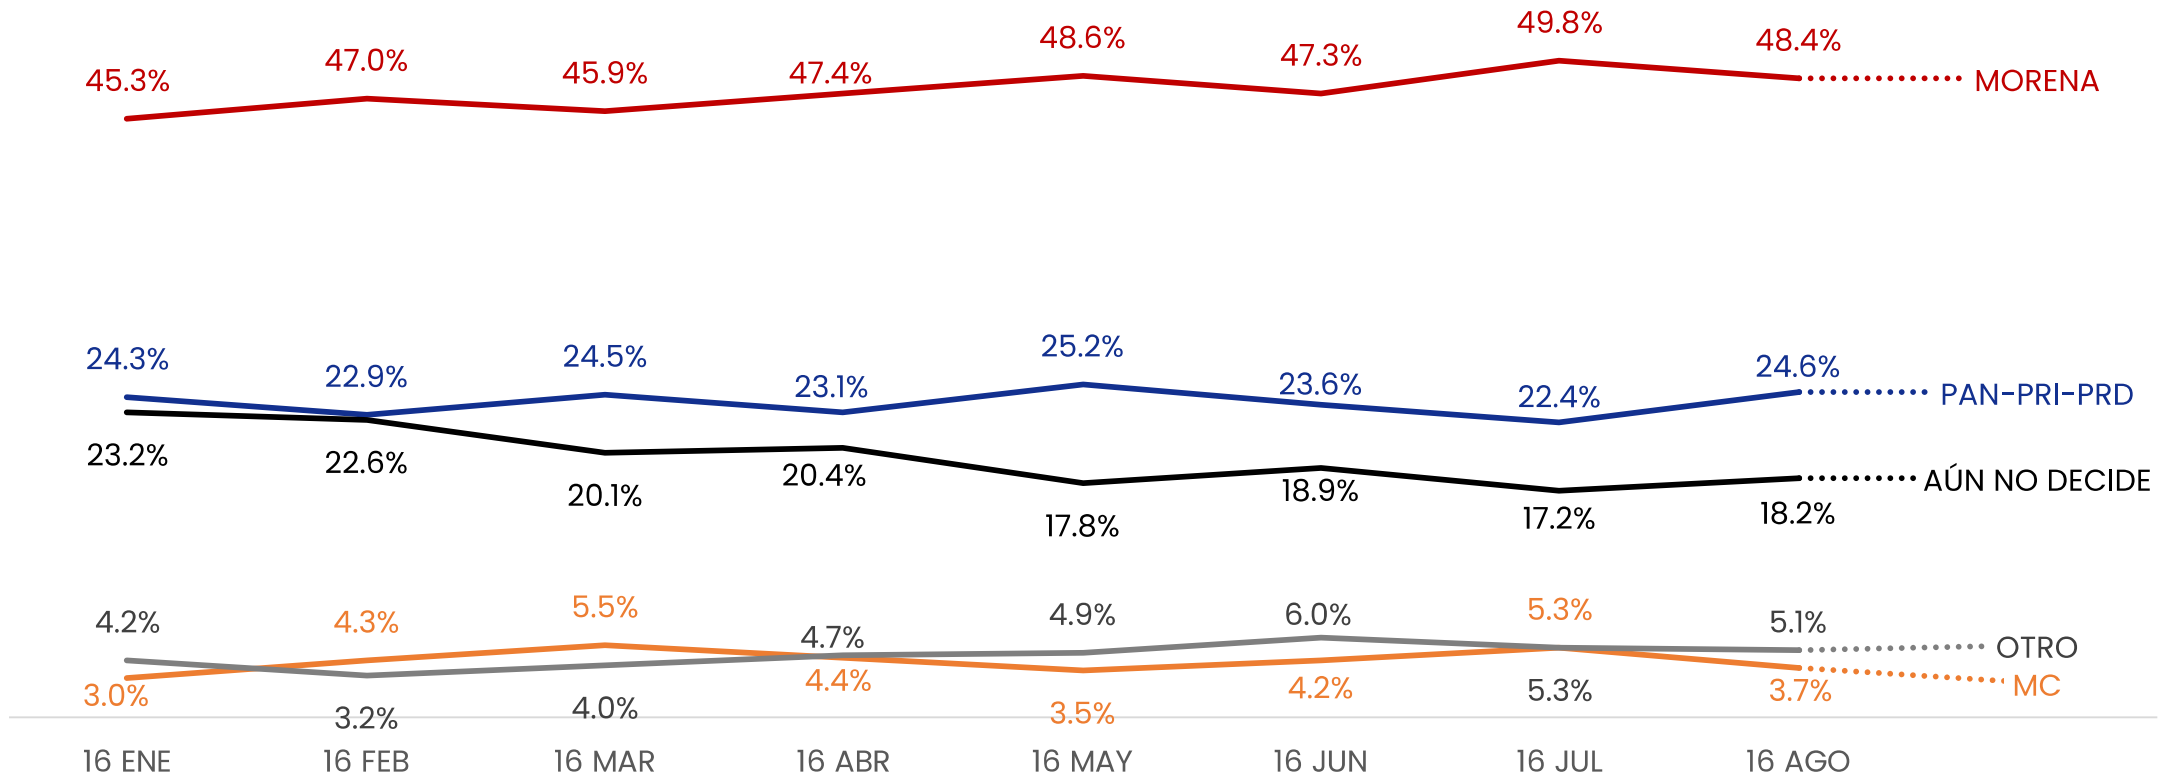

INTENCIÓN AL VOTO, SENADO 2024

- INTENCIÓN DE VOTO PARA ELEGIR SENADOR EN MORELOS

¡Da click en el ícono de Whatsapp o Telegram para recibir esta encuesta directamente a tu celular!

DESCARGA NUESTRA APP ESCANEANDO NUESTROS CÓDIGOS

EN EL AÑO 2024 HABRÁ ELECCIONES PARA SENADOR EN EL ESTADO DE MORELOS.
¿POR CUÁL PARTIDO POLÍTICO O COALICIÓN VOTARÍA USTED?

ENCUESTAS REALIZADAS	M.E.
1000	+/- 3.4%

Massive Caller Whatsapp: 81 1798 1079

Correo: carlos.campos.riojas@massivecaller.com

EN EL AÑO 2024 HABRÁ ELECCIONES PARA SENADOR EN EL ESTADO DE MORELOS.
¿POR CUÁL PARTIDO POLÍTICO O COALICIÓN VOTARÍA USTED?

TRACKING

ENCUESTAS REALIZADAS	M.E.
1000	+/- 3.4%

Massive Caller Whatsapp: 81 1798 1079