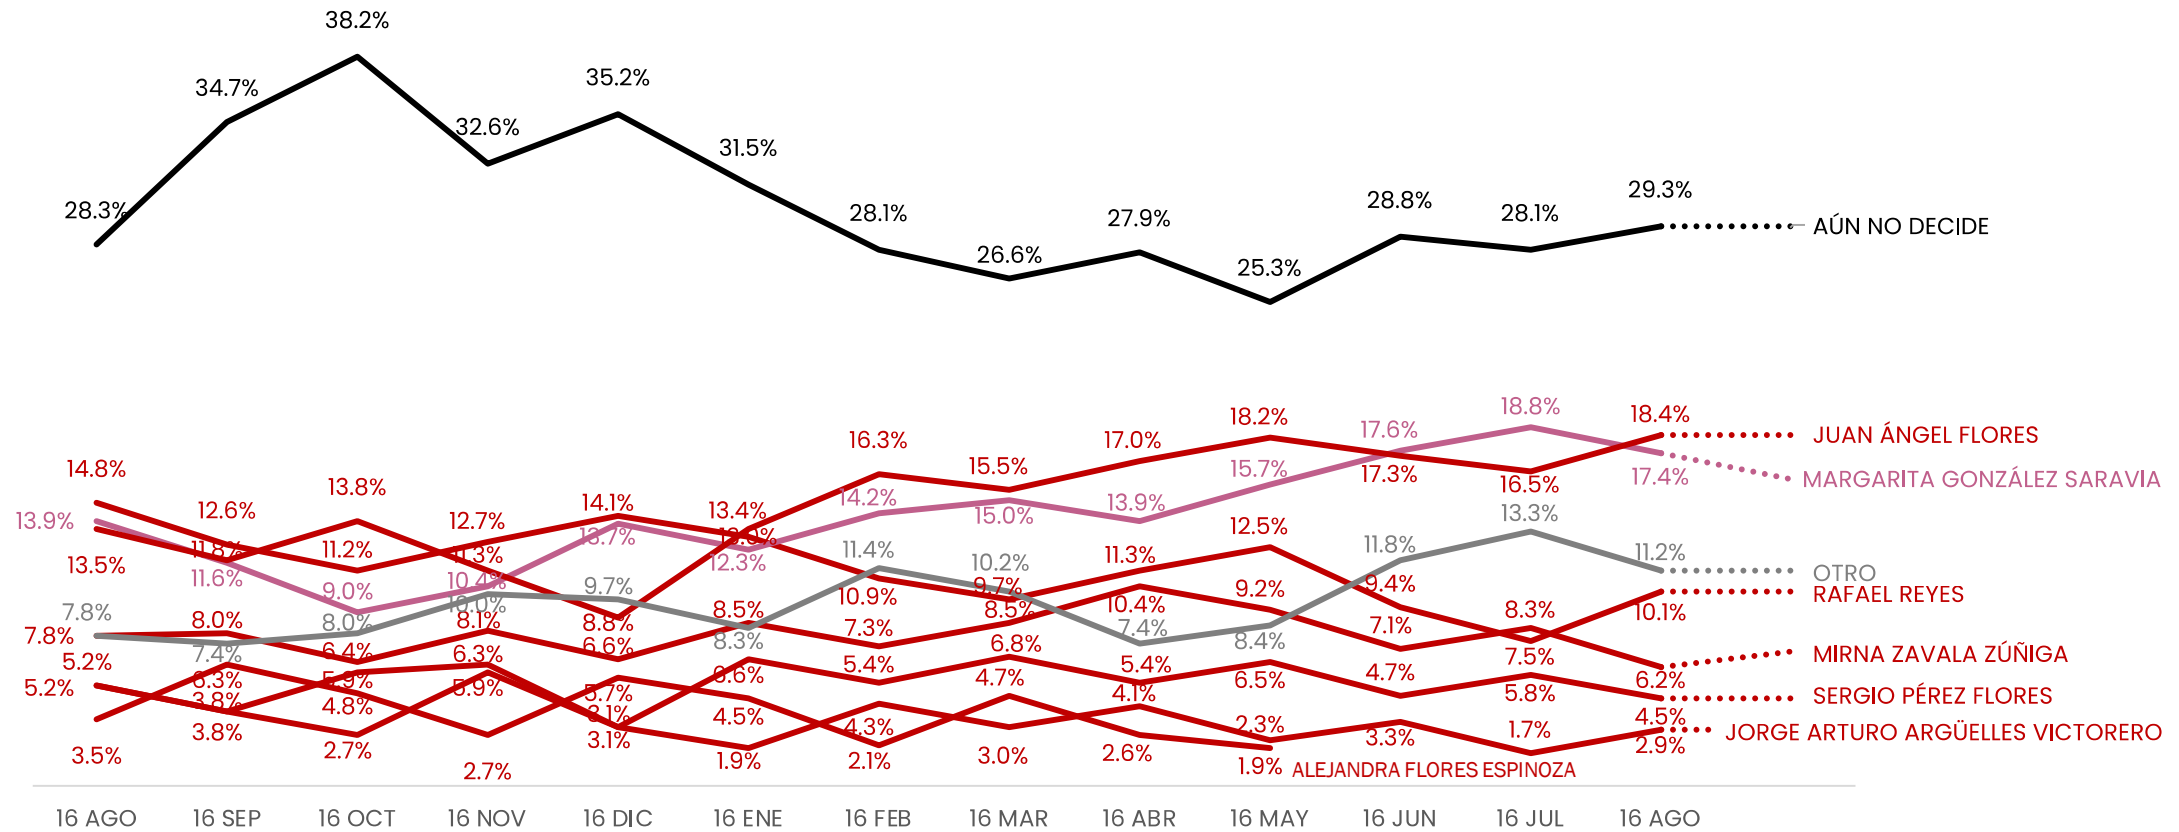

DE LAS SIGUIENTES PERSONAS, ¿QUIÉN LE GUSTARÍA QUE FUERA EL CANDIDATO A SENADOR POR MORENA? TRACKING

ENCUESTAS REALIZADAS	M.E.
1000	+/- 3.4%

Massive Caller Whatsapp: 81 1798 1079

Correo: carlos.campos.riojas@massivecaller.com