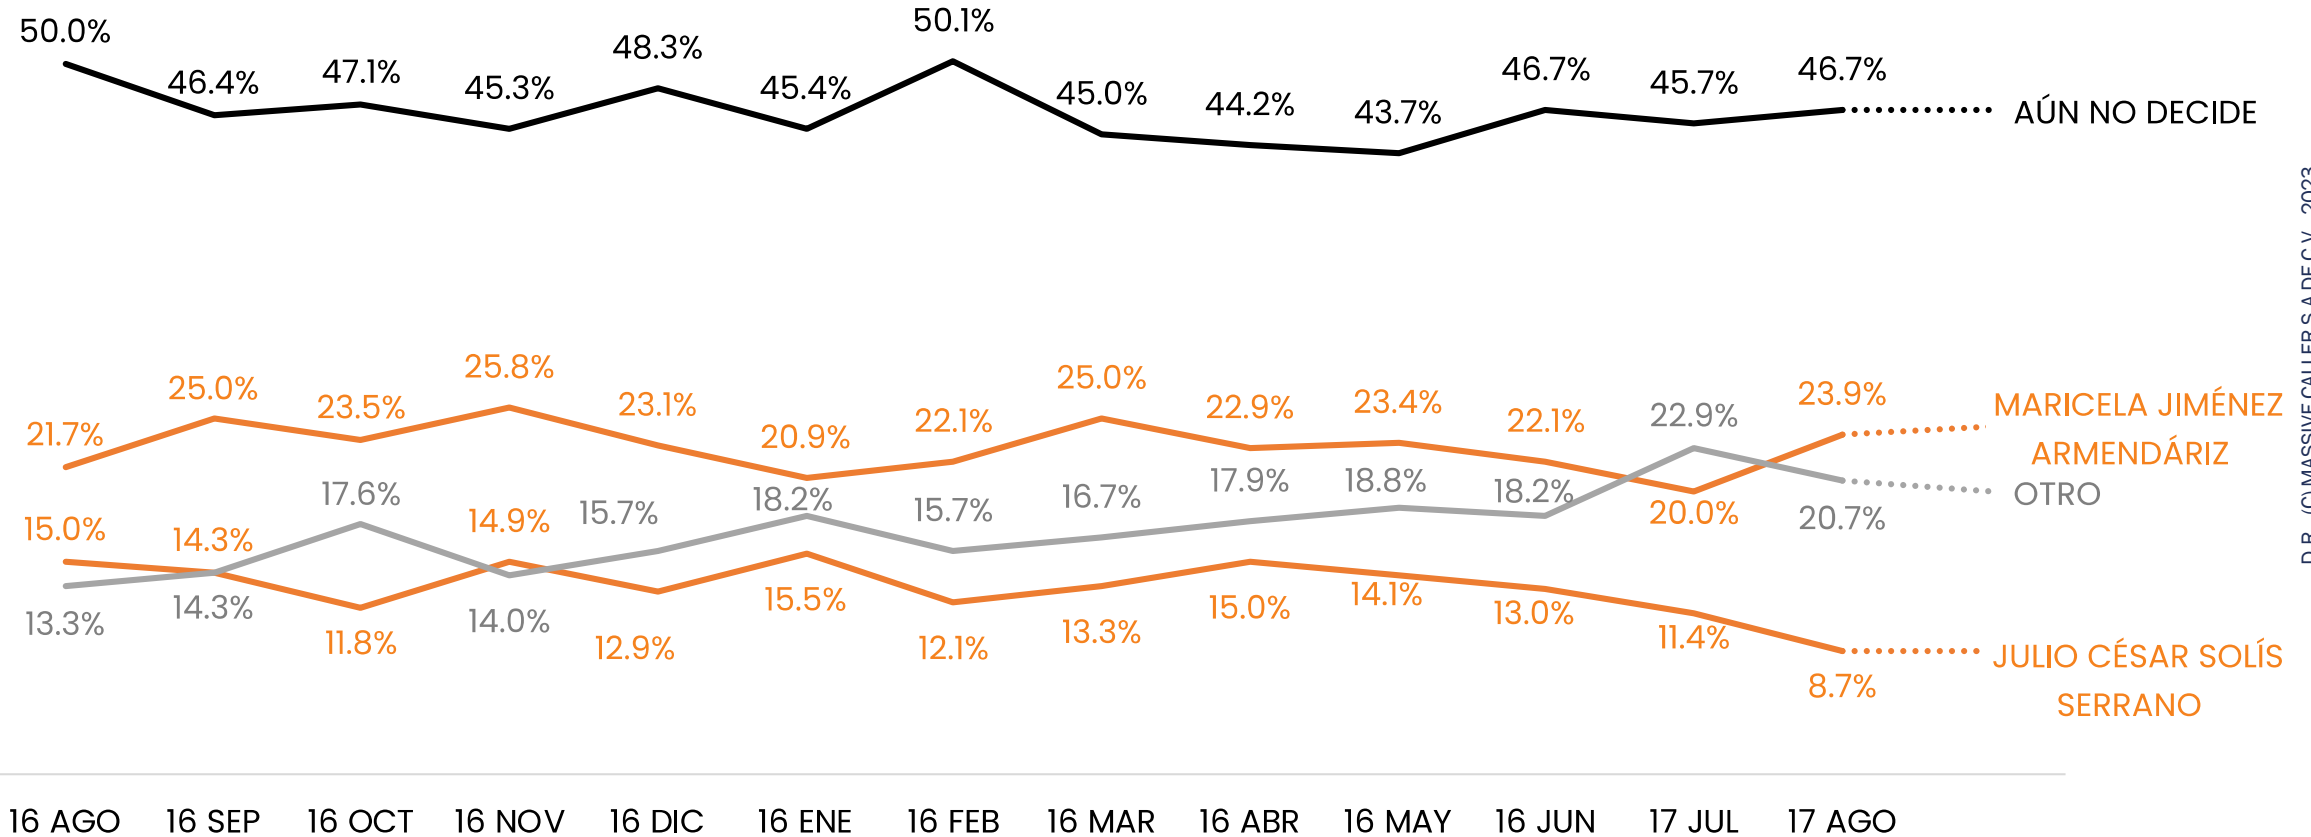

DE LAS SIGUIENTES PERSONAS,
¿QUIÉN LE GUSTARÍA QUE FUERA EL CANDIDATO A SENADOR POR MOVIMIENTO CIUDADANO?
TRACKING

ENCUESTAS REALIZADAS	M.E.
1000	+/- 3.4%