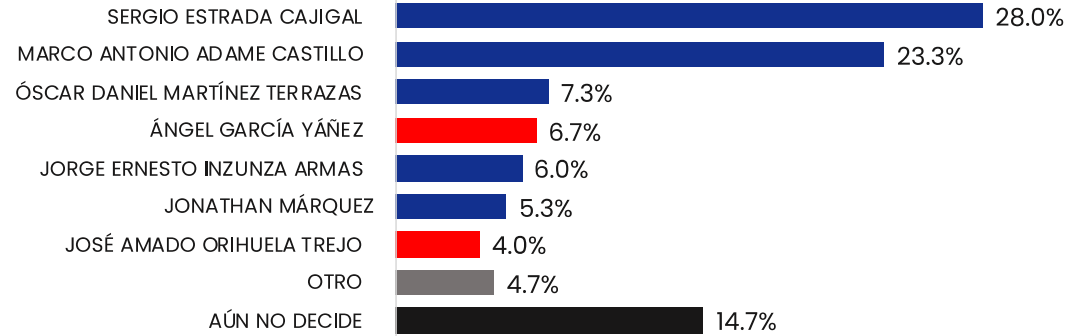

DE LAS SIGUIENTES PERSONAS, ¿QUIÉN LE GUSTARÍA QUE FUERA EL CANDIDATO A SENADOR?

ENCUESTAS REALIZADAS	M.E.
1000	+/- 3.4%

Massive Caller Whatsapp: 81 1798 1079

Correo: carlos.campos.riojas@massivecaller.com