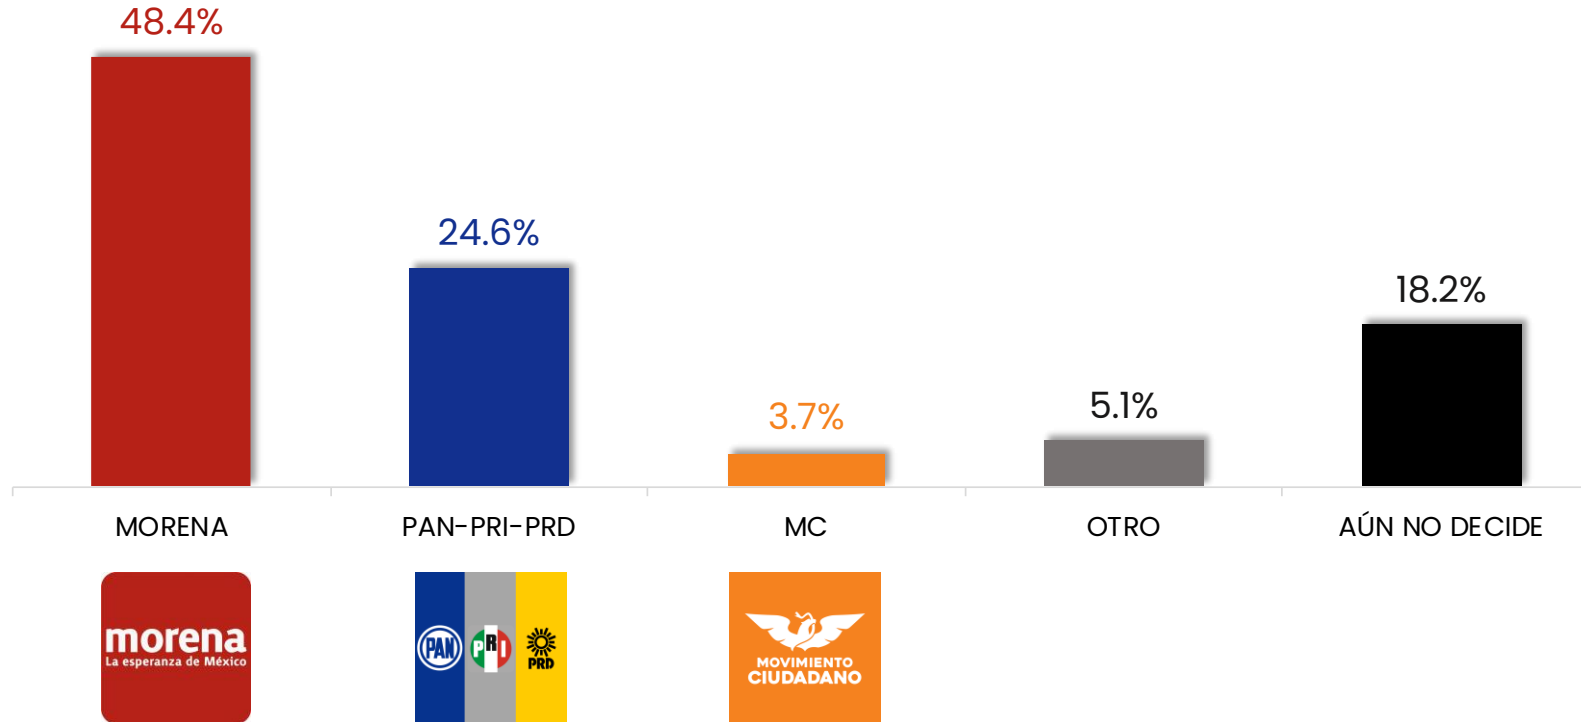

INTENCIÓN AL VOTO, SENADO 2024

- INTENCIÓN DE VOTO PARA ELEGIR SENADOR EN MORELOS

¡Da click en el ícono de Whatsapp o Telegram para recibir esta encuesta directamente a tu celular!

DESCARGA NUESTRA APP ESCANEANDO NUESTROS CÓDIGOS

EN EL AÑO 2024 HABRÁ ELECCIONES PARA SENADOR EN EL ESTADO DE MORELOS.
¿POR CUÁL PARTIDO POLÍTICO O COALICIÓN VOTARÍA USTED?

ENCUESTAS REALIZADAS	M.E.
1000	+/- 3.4%

Massive Caller Whatsapp: 81 1798 1079

Correo: carlos.campos.riojas@massivecaller.com

EN EL AÑO 2024 HABRÁ ELECCIONES PARA SENADOR EN EL ESTADO DE MORELOS.
¿POR CUÁL PARTIDO POLÍTICO O COALICIÓN VOTARÍA USTED?

TRACKING

ENCUESTAS REALIZADAS	M.E.
1000	+/- 3.4%

Massive Caller Whatsapp: 81 1798 1079