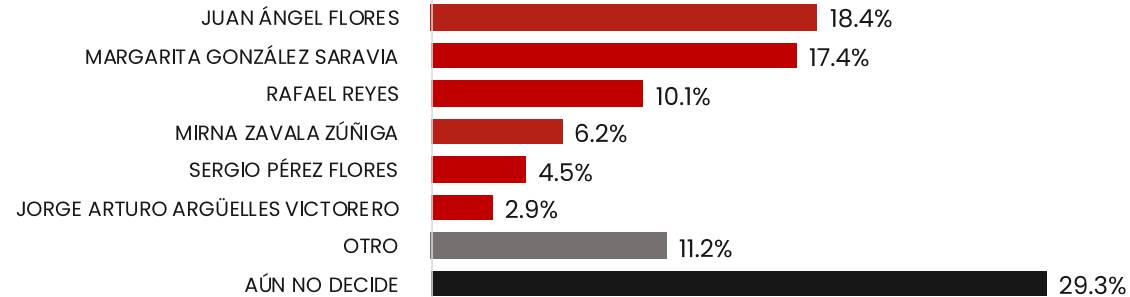

DE LAS SIGUIENTES PERSONAS, ¿QUIÉN LE GUSTARÍA QUE FUERA EL CANDIDATO A SENADOR?

ENCUESTAS REALIZADAS	M.E.
1000	+/- 3.4%

Massive Caller Whatsapp: 81 1798 1079

Correo: carlos.campos.riojas@massivecaller.com