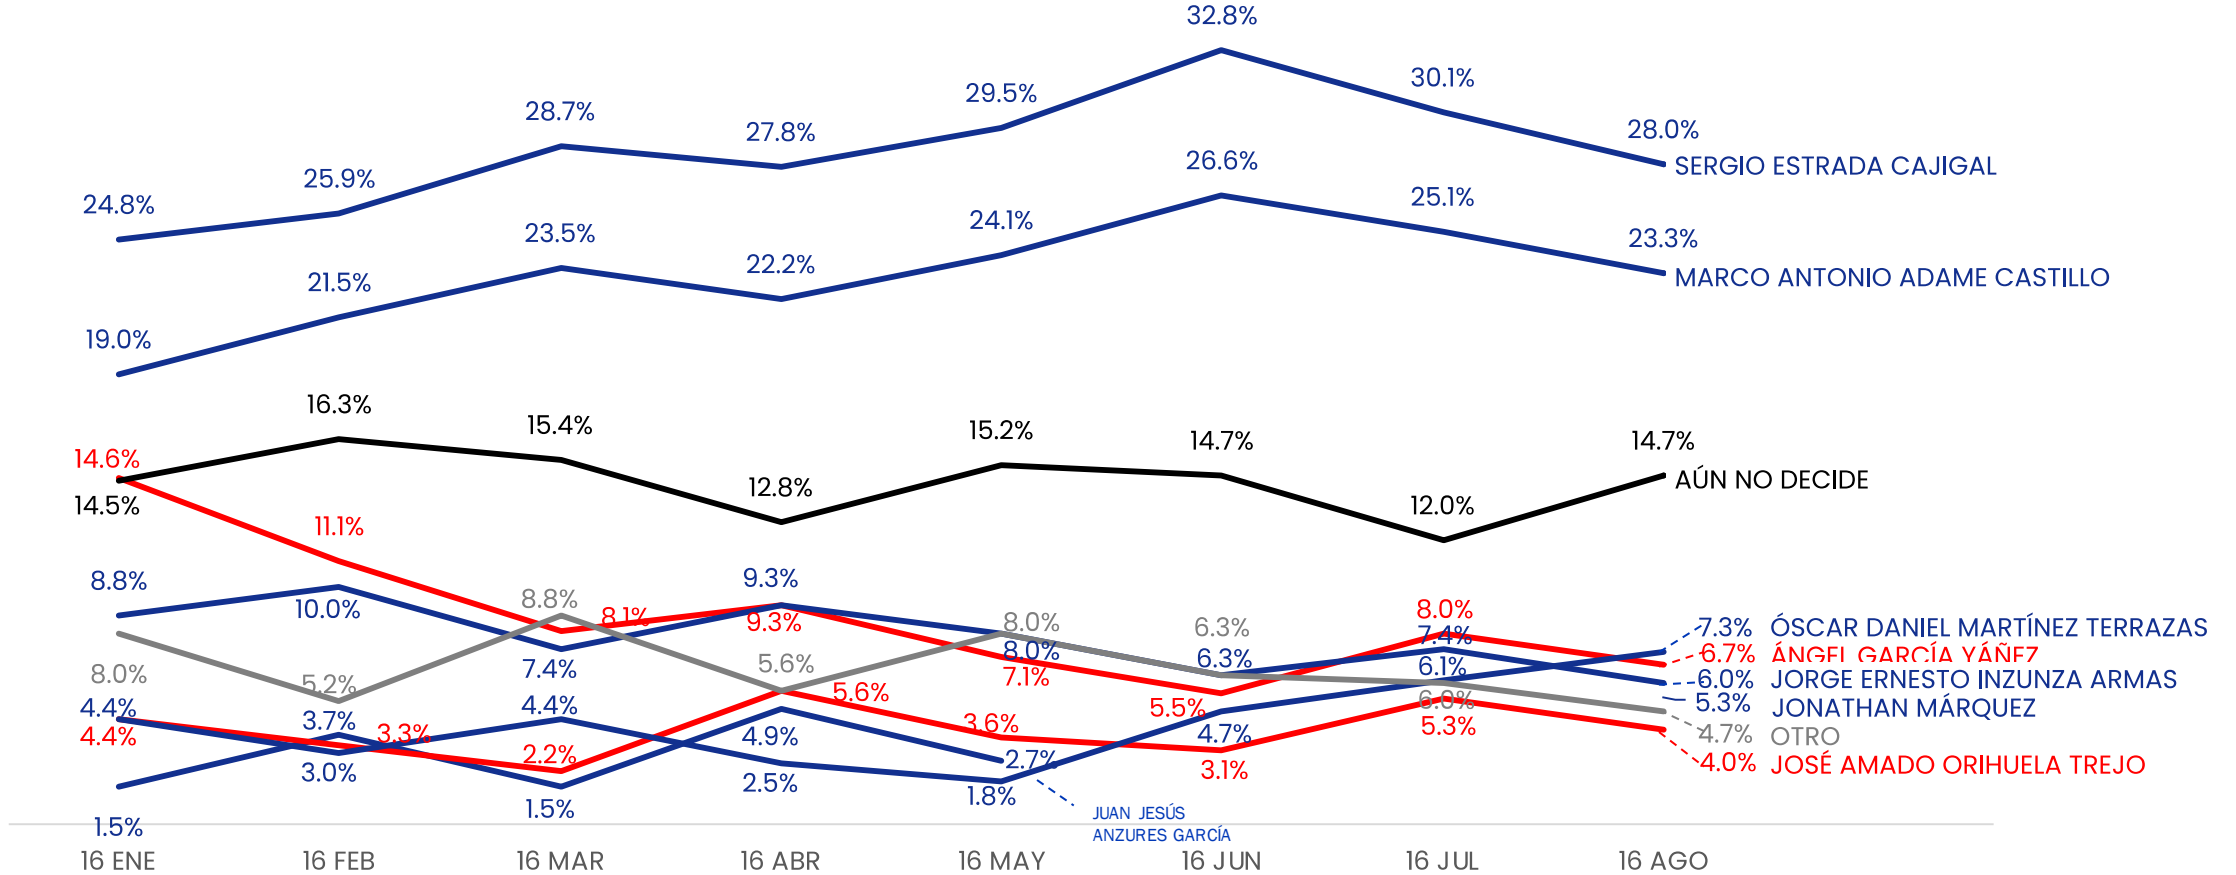

DE LAS SIGUIENTES PERSONAS, ¿QUIÉN LE GUSTARÍA QUE FUERA EL CANDIDATO A SENADOR POR PAN-PRI-PRD?

TRACKING

ENCUESTAS REALIZADAS	M.E.
1000	+/- 3.4%

Massive Caller Whatsapp: 81 1798 1079

Correo: carlos.campos.riojas@massivecaller.com