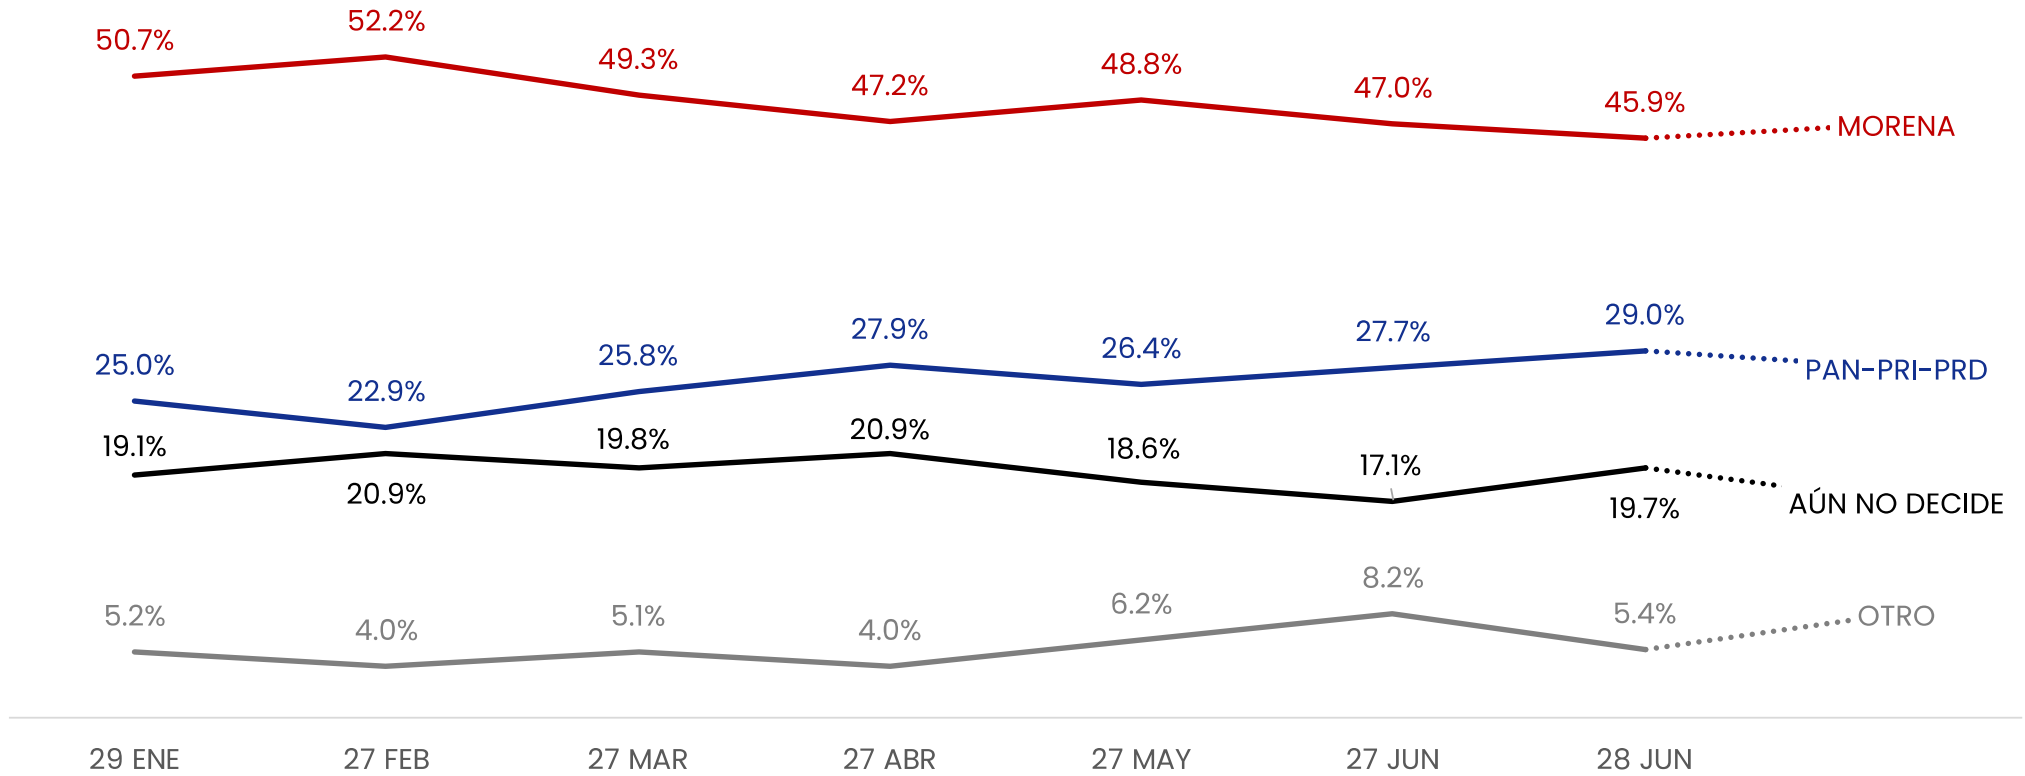

EN EL AÑO 2024 HABRÁ ELECCIONES PARA SENADOR EN EL ESTADO DE VERACRUZ.
¿POR CUÁL PARTIDO POLÍTICO O COALICIÓN VOTARÍA USTED?

TRACKING

ENCUESTAS REALIZADAS	M.E.
1000	+/- 3.4%

Massive Caller Whatsapp: 81 1798 1079

Correo: carlos.campos.riojas@massivecaller.com