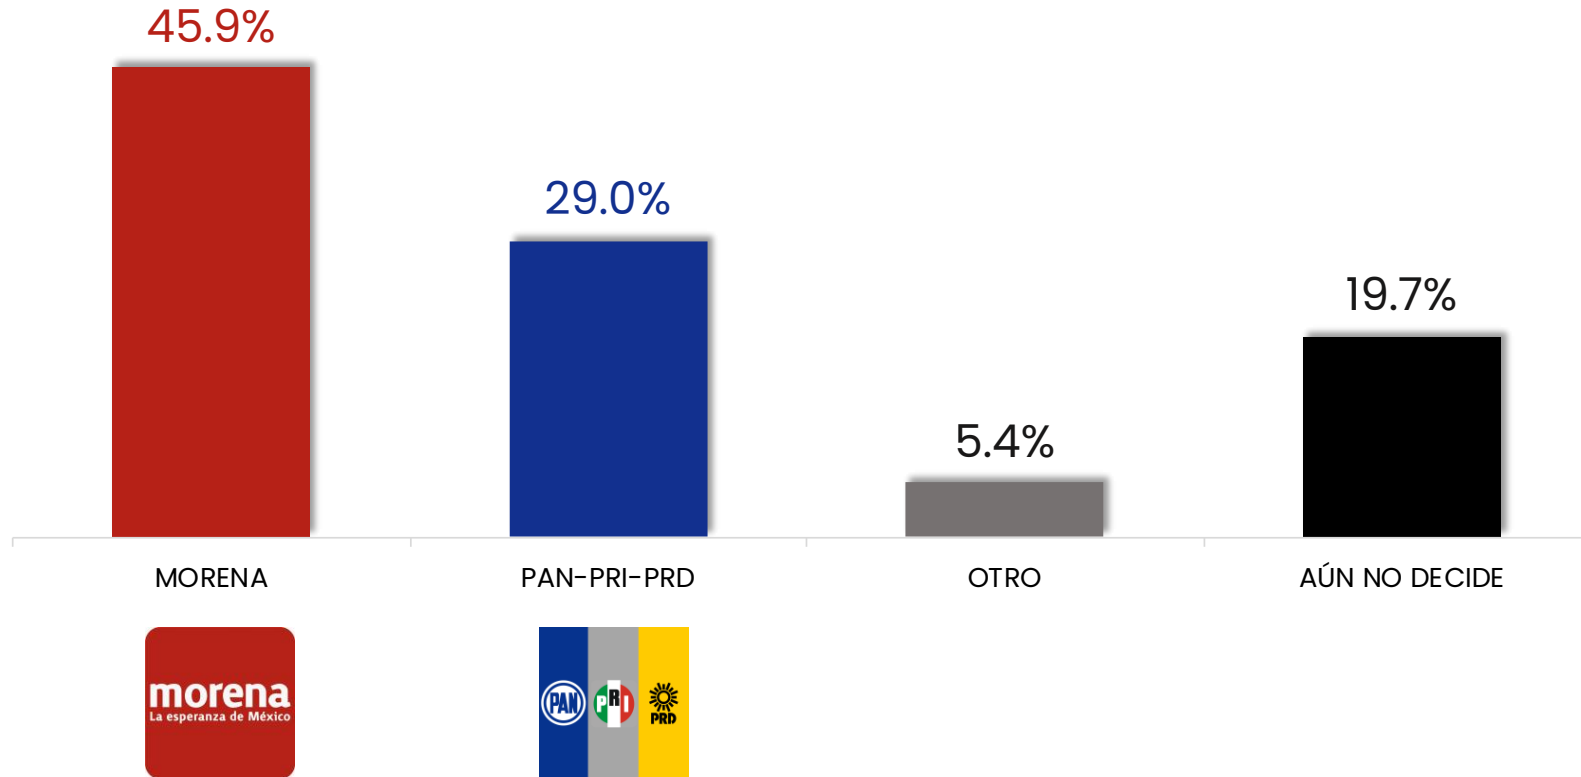

# INTENCIÓN AL VOTO, SENADO 2024

- INTENCIÓN DE VOTO PARA ELEGIR SENADOR EN VERACRUZ

*¡Da click en el ícono de Whatsapp o Telegram para recibir esta encuesta directamente a tu celular!*

DESCARGA NUESTRA APP ESCANEANDO NUESTROS CÓDIGOS

DISPONIBLE EN  
Google Play

Disponible en el  
App Store

EN EL AÑO 2024 HABRÁ ELECCIONES PARA SENADOR EN EL ESTADO DE VERACRUZ.  
**¿POR CUÁL PARTIDO POLÍTICO O COALICIÓN VOTARÍA USTED?**

ENCUESTAS REALIZADAS	M.E.
1000	+/- 3.4%