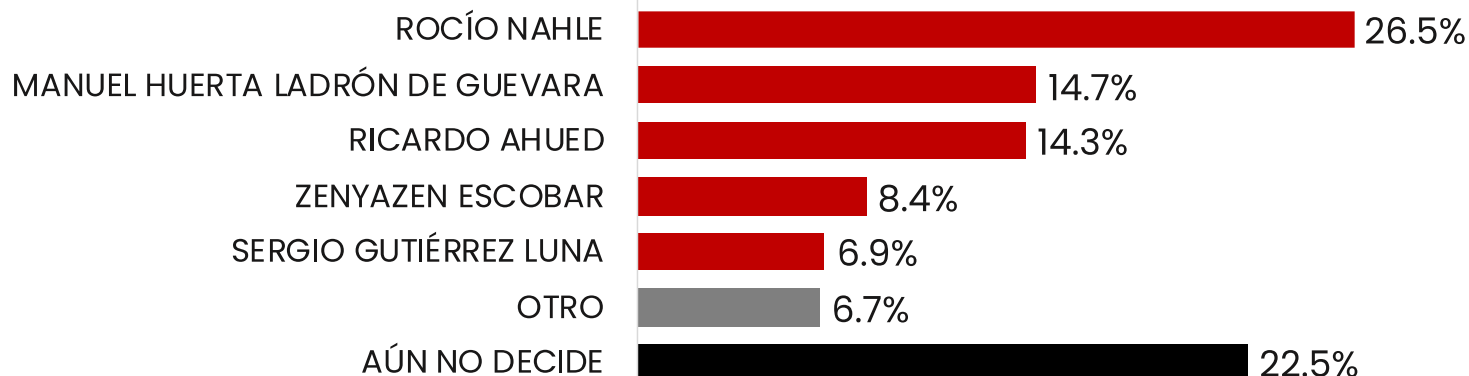

DE LAS SIGUIENTES PERSONAS, ¿QUIÉN LE GUSTARÍA QUE FUERA EL CANDIDATO A SENADOR?

ENCUESTAS REALIZADAS	M.E.
1000	+/- 3.4%

Massive Caller Whatsapp: 81 1798 1079

Correo: carlos.campos.riojas@massivecaller.com