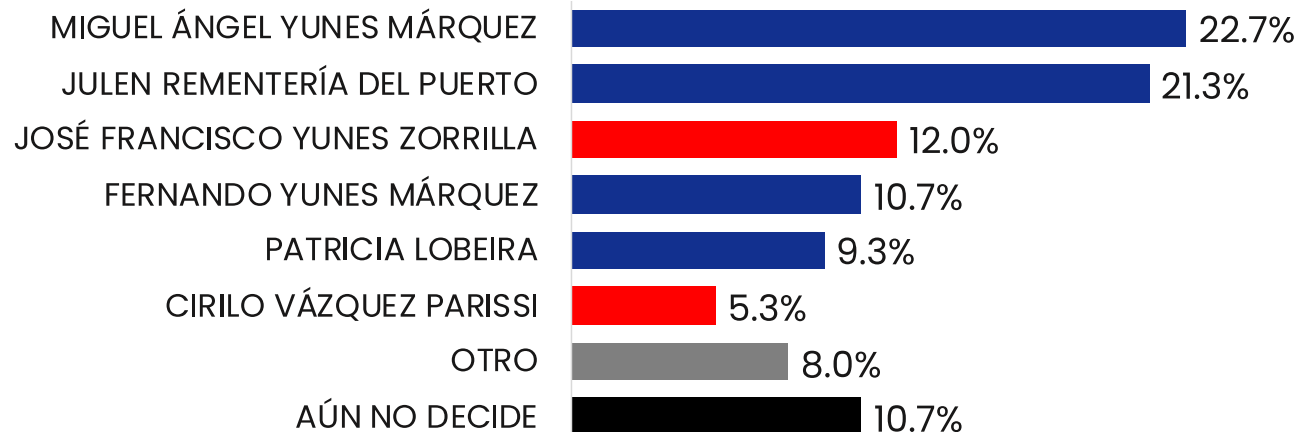

DE LAS SIGUIENTES PERSONAS, ¿QUIÉN LE GUSTARÍA QUE FUERA EL CANDIDATO A SENADOR?

ENCUESTAS REALIZADAS	M.E.
1000	+/- 3.4%

Massive Caller Whatsapp: 81 1798 1079

Correo: carlos.campos.riojas@massivecaller.com