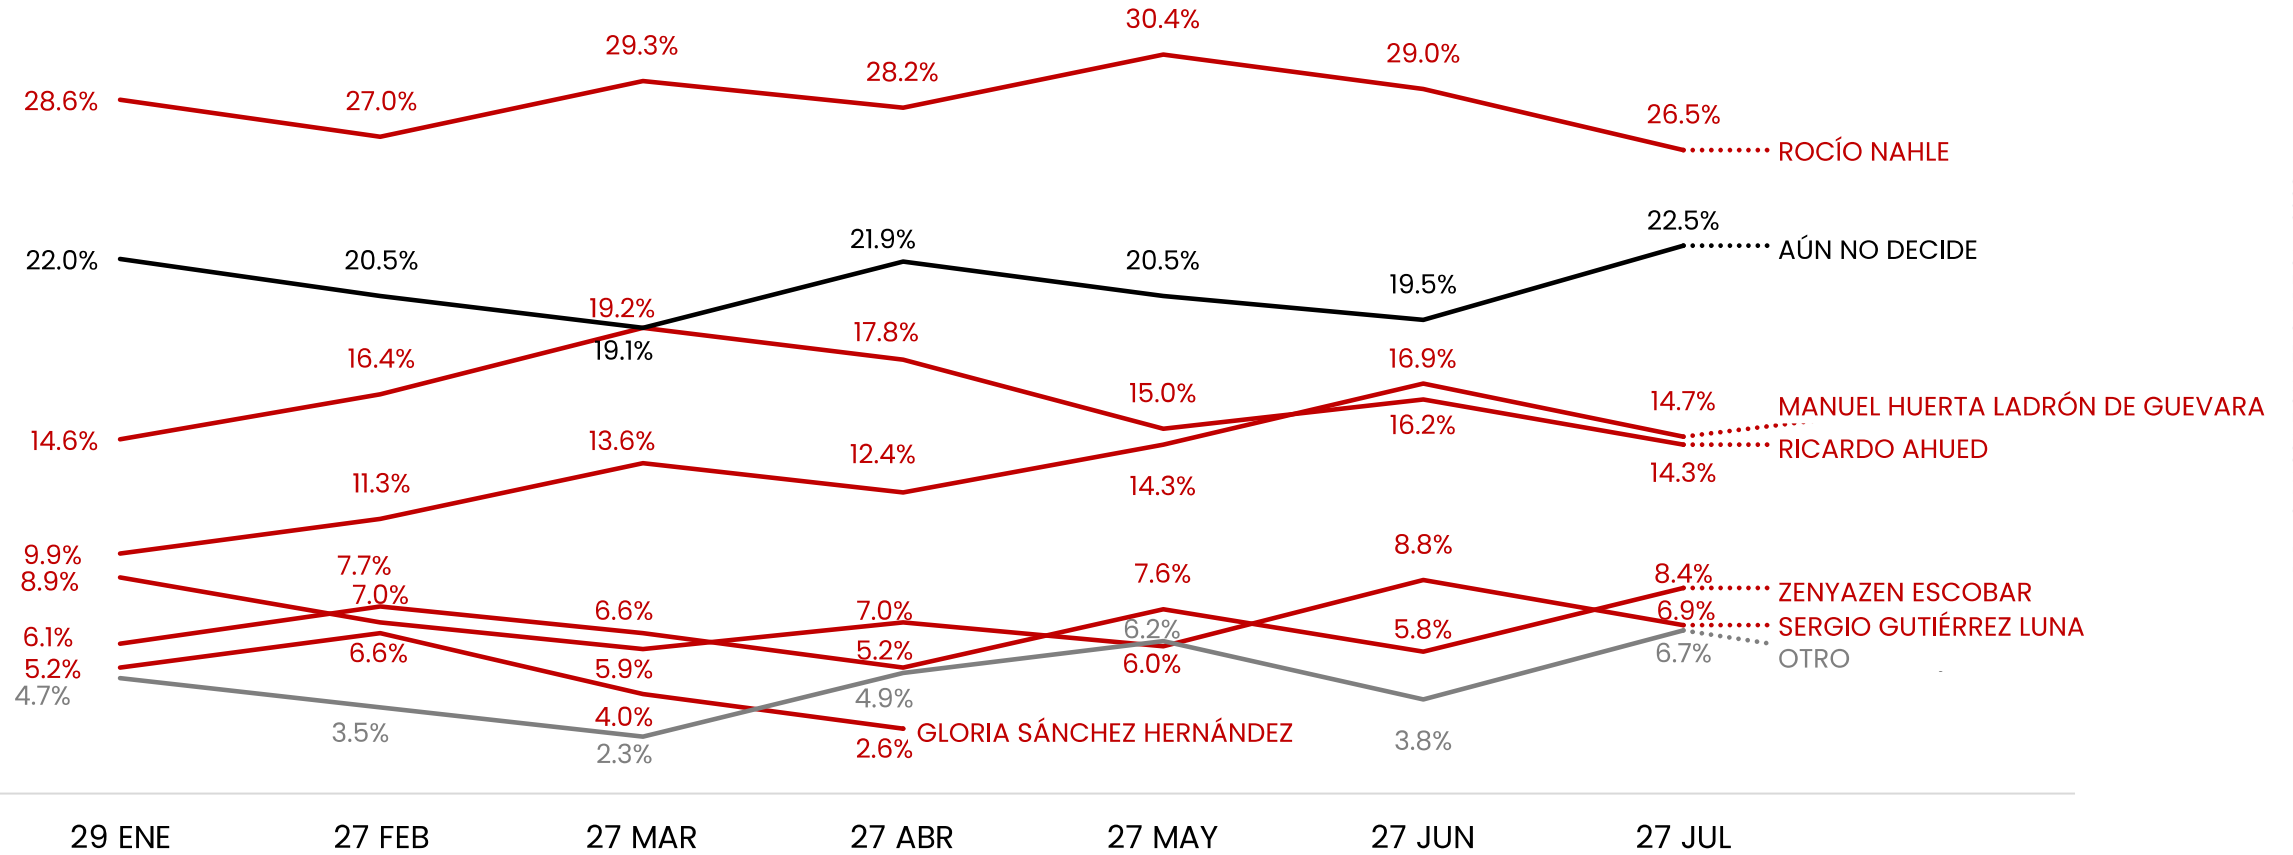

DE LAS SIGUIENTES PERSONAS, ¿QUIÉN LE GUSTARÍA QUE FUERA EL CANDIDATO A SENADOR POR MORENA? TRACKING

ENCUESTAS REALIZADAS	M.E.
1000	+/- 3.4%

Massive Caller Whatsapp: 81 1798 1079

Correo: carlos.campos.riojas@massivecaller.com