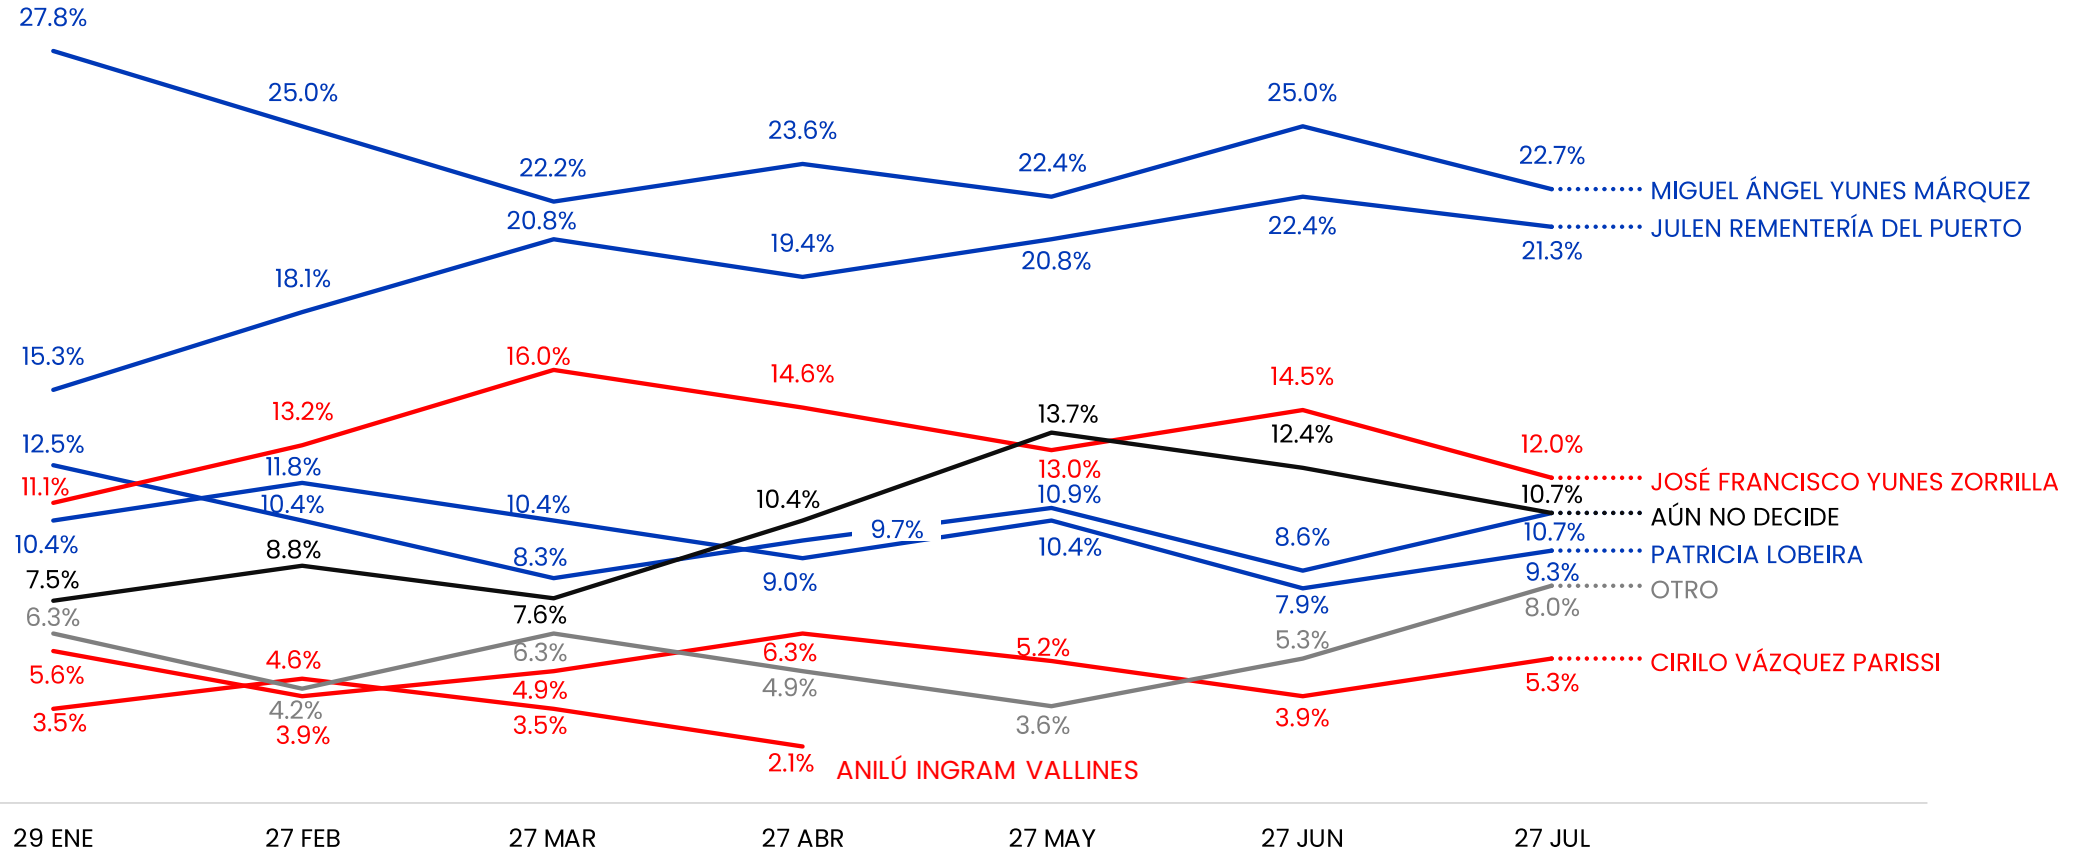

DE LAS SIGUIENTES PERSONAS, ¿QUIÉN LE GUSTARÍA QUE FUERA EL CANDIDATO A SENADOR POR PAN-PRI-PRD? TRACKING

ENCUESTAS REALIZADAS	M.E.
1000	+/- 3.4%

Massive Caller Whatsapp: 81 1798 1079

Correo: carlos.campos.riojas@massivecaller.com