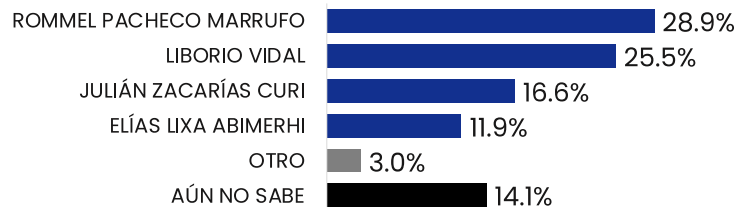

DE LAS SIGUIENTES PERSONAS, ¿QUIÉN LE GUSTARÍA QUE FUERA EL CANDIDATO A SENADOR?

ENCUESTAS REALIZADAS	M.E.
1000	+/- 3.4%

Massive Caller Whatsapp: 81 1798 1079

Correo: carlos.campos.riojas@massivecaller.com