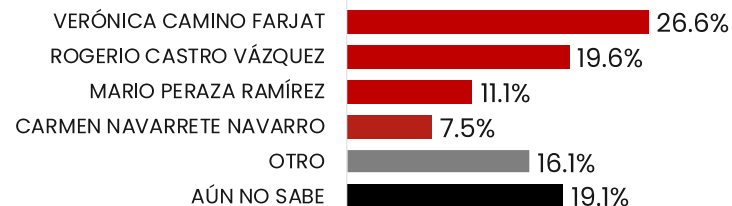

DE LAS SIGUIENTES PERSONAS, ¿QUIÉN LE GUSTARÍA QUE FUERA EL CANDIDATO A SENADOR?

ENCUESTAS REALIZADAS	M.E.
1000	+/- 3.4%

Massive Caller Whatsapp: 81 1798 1079

Correo: carlos.campos.riojas@massivecaller.com