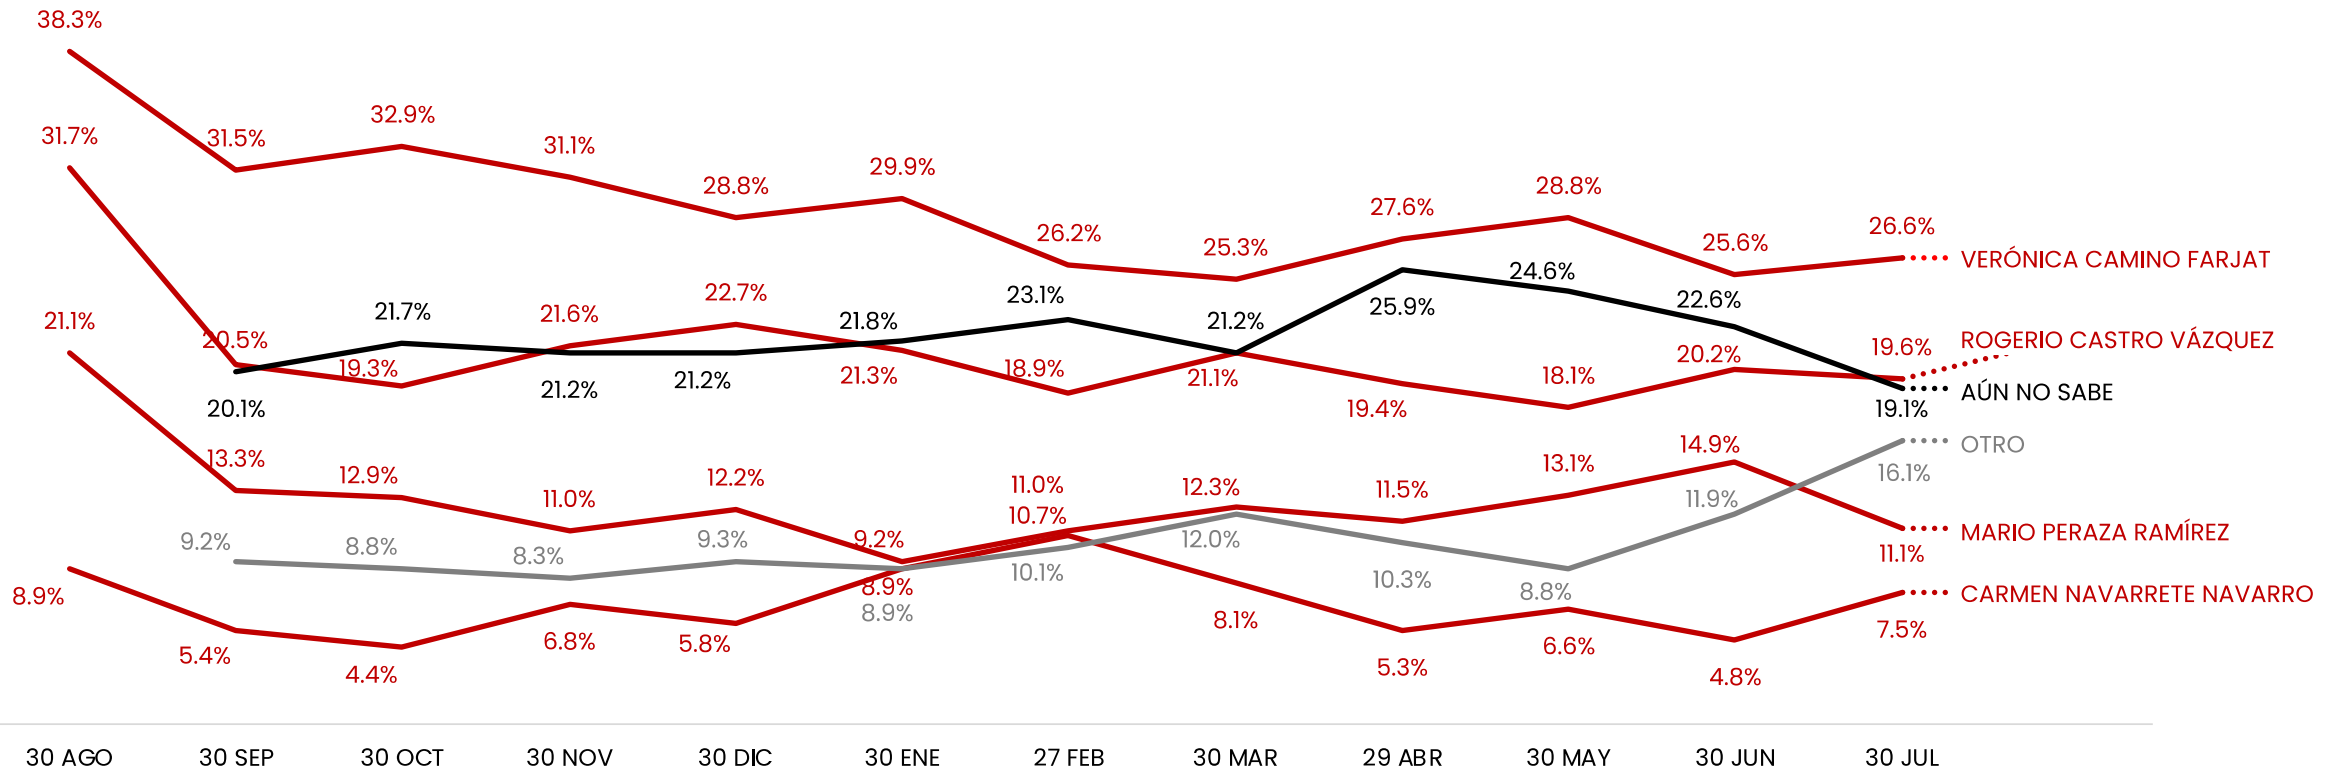

DE LAS SIGUIENTES PERSONAS, ¿QUIÉN LE GUSTARÍA QUE FUERA EL CANDIDATO A SENADOR POR MORENA? TRACKING

ENCUESTAS REALIZADAS	M.E.
1000	+/- 3.4%

Massive Caller Whatsapp: 81 1798 1079

Correo: carlos.campos.riojas@massivecaller.com