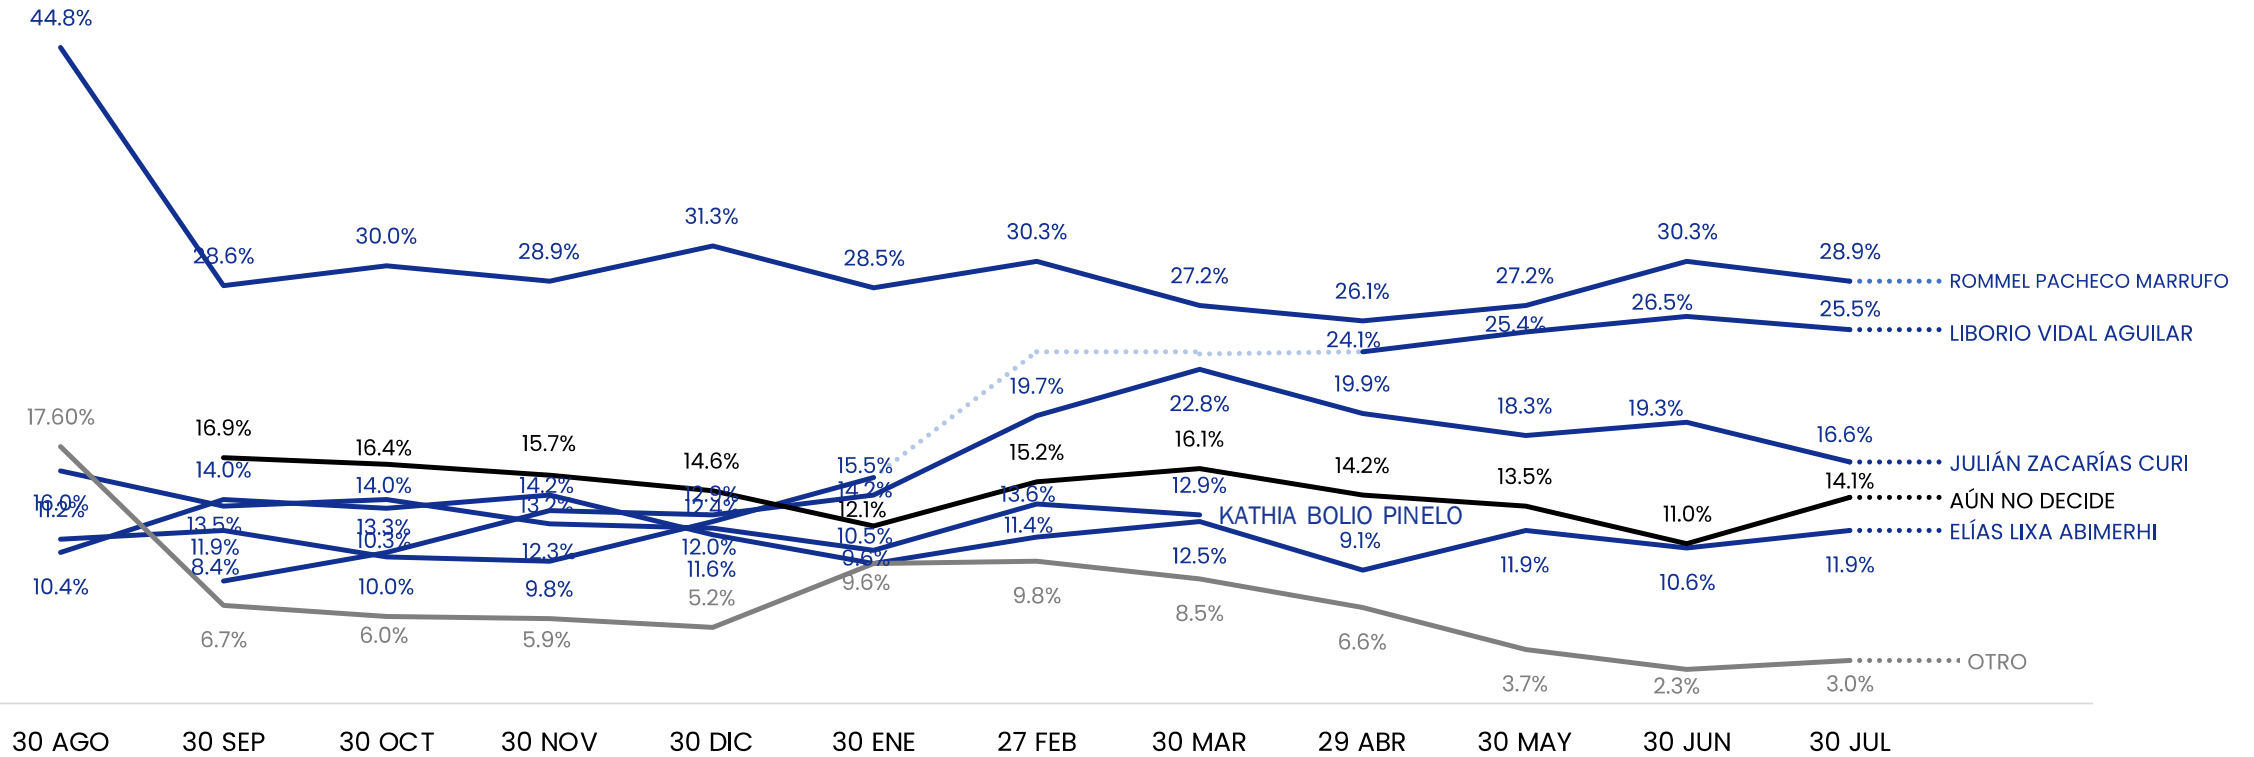

DE LAS SIGUIENTES PERSONAS,
¿QUIÉN LE GUSTARÍA QUE FUERA EL CANDIDATO A SENADOR POR PAN-PRI-PRD?
TRACKING

*Liborio Vidal Aguilar no se midió en febrero y marzo

ENCUESTAS REALIZADAS	M.E.
1000	+/- 3.4%

Massive Caller Whatsapp: 81 1798 1079

Correo: carlos.campos.riojas@massivecaller.com