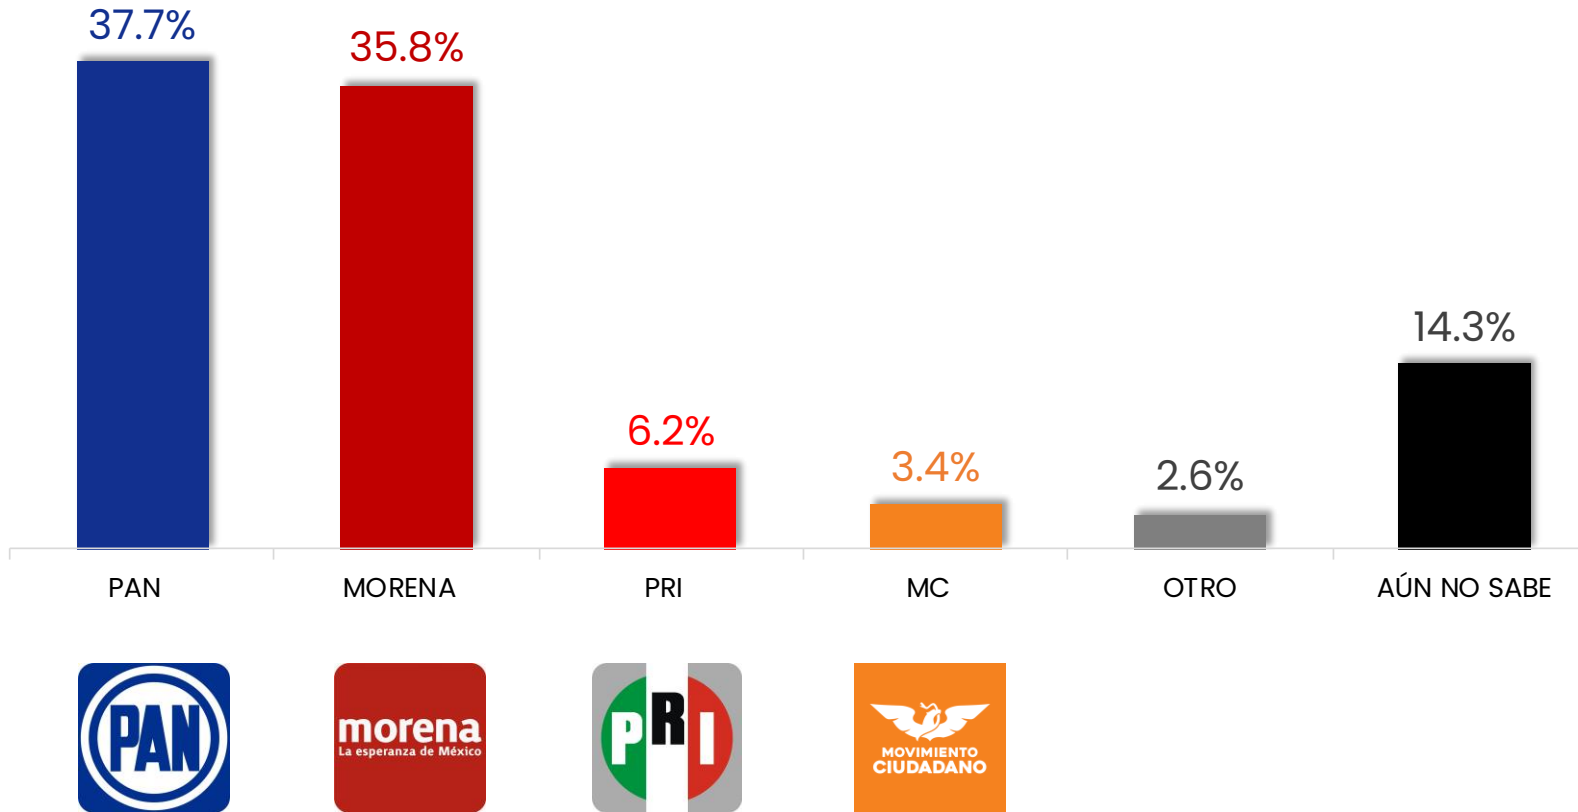

Massive
Caller

POR CARLOS CAMPOS

YUCATÁN

INTENCIÓN AL VOTO, SENADO 2024

- INTENCIÓN DE VOTO PARA ELEGIR SENADOR EN YUCATÁN

¡Da click en el ícono de Whatsapp o Telegram para recibir esta encuesta directamente a tu celular!

DESCARGA NUESTRA APP ESCANEANDO NUESTROS CÓDIGOS

EN EL AÑO 2024 HABRÁ ELECCIONES PARA SENADOR EN EL ESTADO DE YUCATÁN.
¿POR CUÁL PARTIDO POLÍTICO O COALICIÓN VOTARÍA USTED?

ENCUESTAS REALIZADAS	M.E.
1000	+/- 3.4%