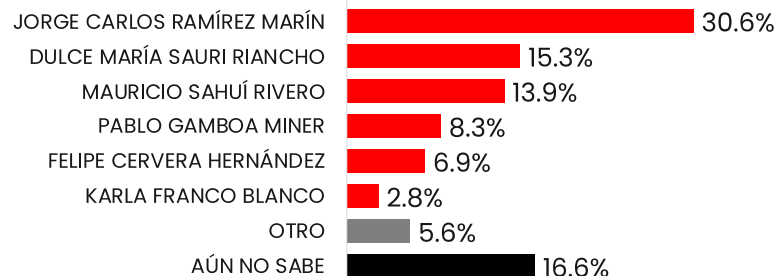

DE LAS SIGUIENTES PERSONAS, ¿QUIÉN LE GUSTARÍA QUE FUERA EL CANDIDATO A SENADOR?

ENCUESTAS REALIZADAS	M.E.
1000	+/- 3.4%

Massive Caller Whatsapp: 81 1798 1079

Correo: carlos.campos.riojas@massivecaller.com