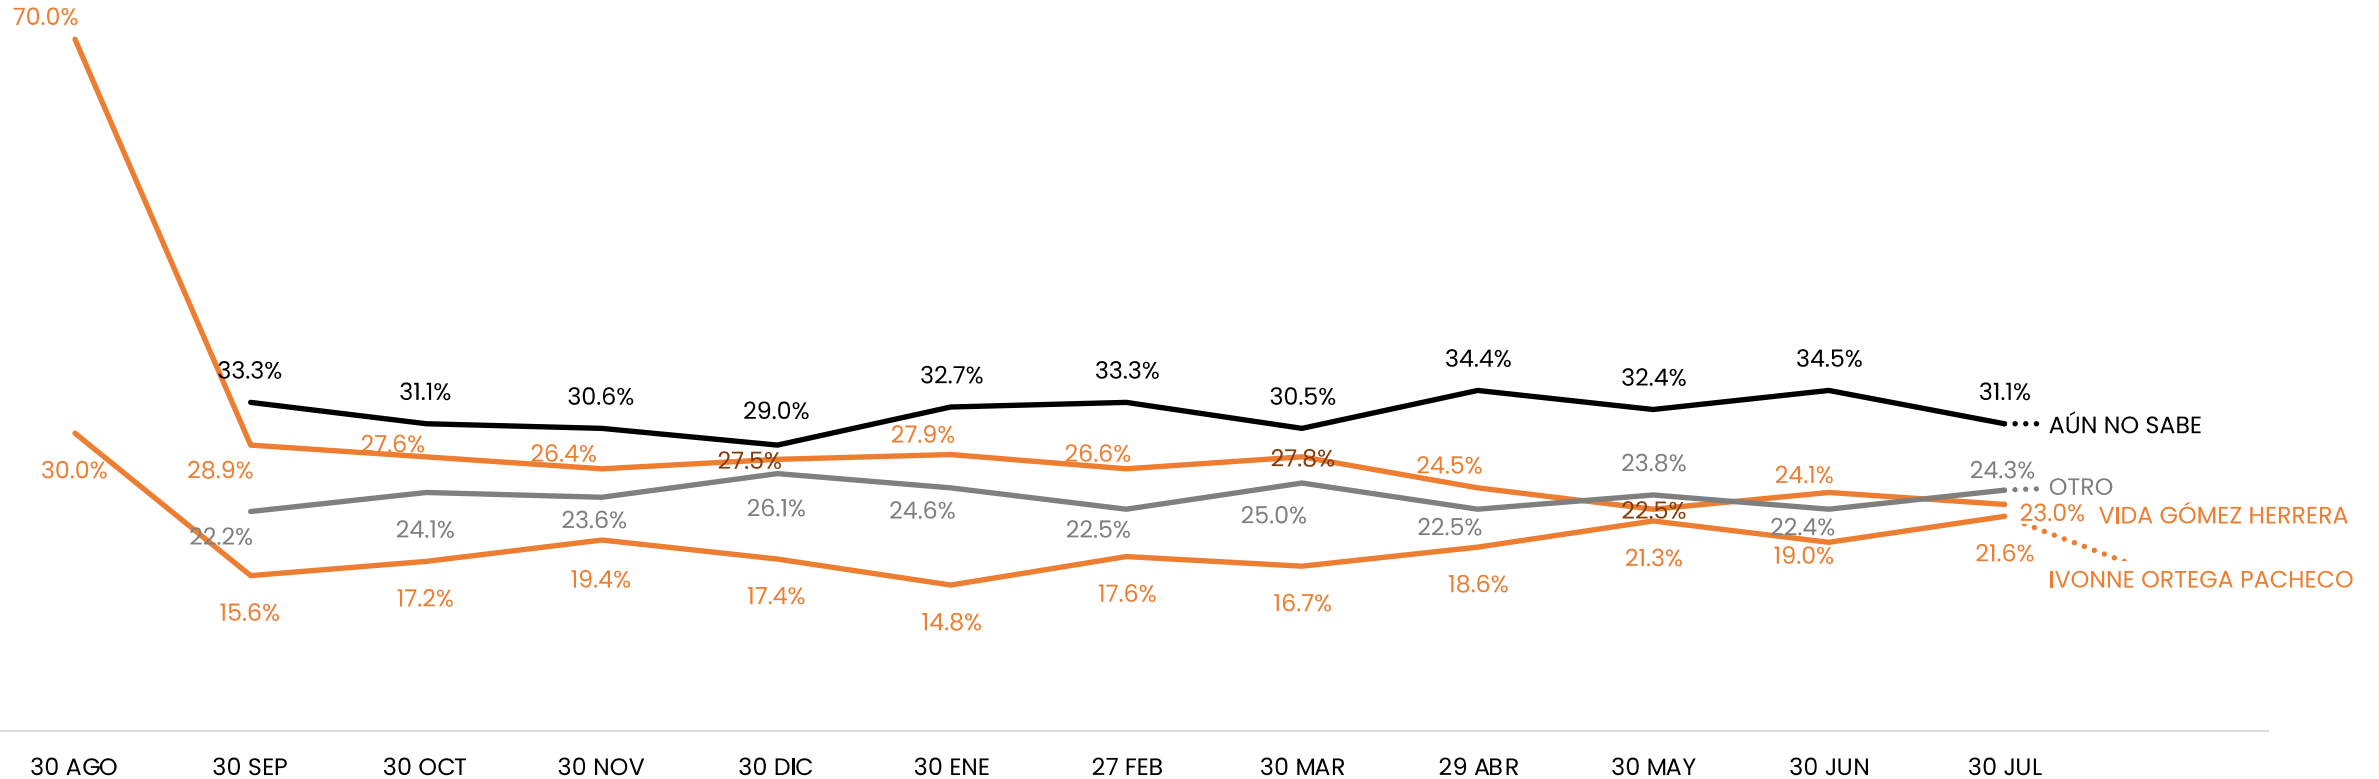

DE LAS SIGUIENTES PERSONAS, ¿QUIÉN LE GUSTARÍA QUE FUERA EL CANDIDATO A SENADOR POR MOVIMIENTO CIUDADANO? TRACKING

ENCUESTAS REALIZADAS	M.E.
1000	+/- 3.4%

Massive Caller Whatsapp: 81 1798 1079

Correo: carlos.campos.riojas@massivecaller.com