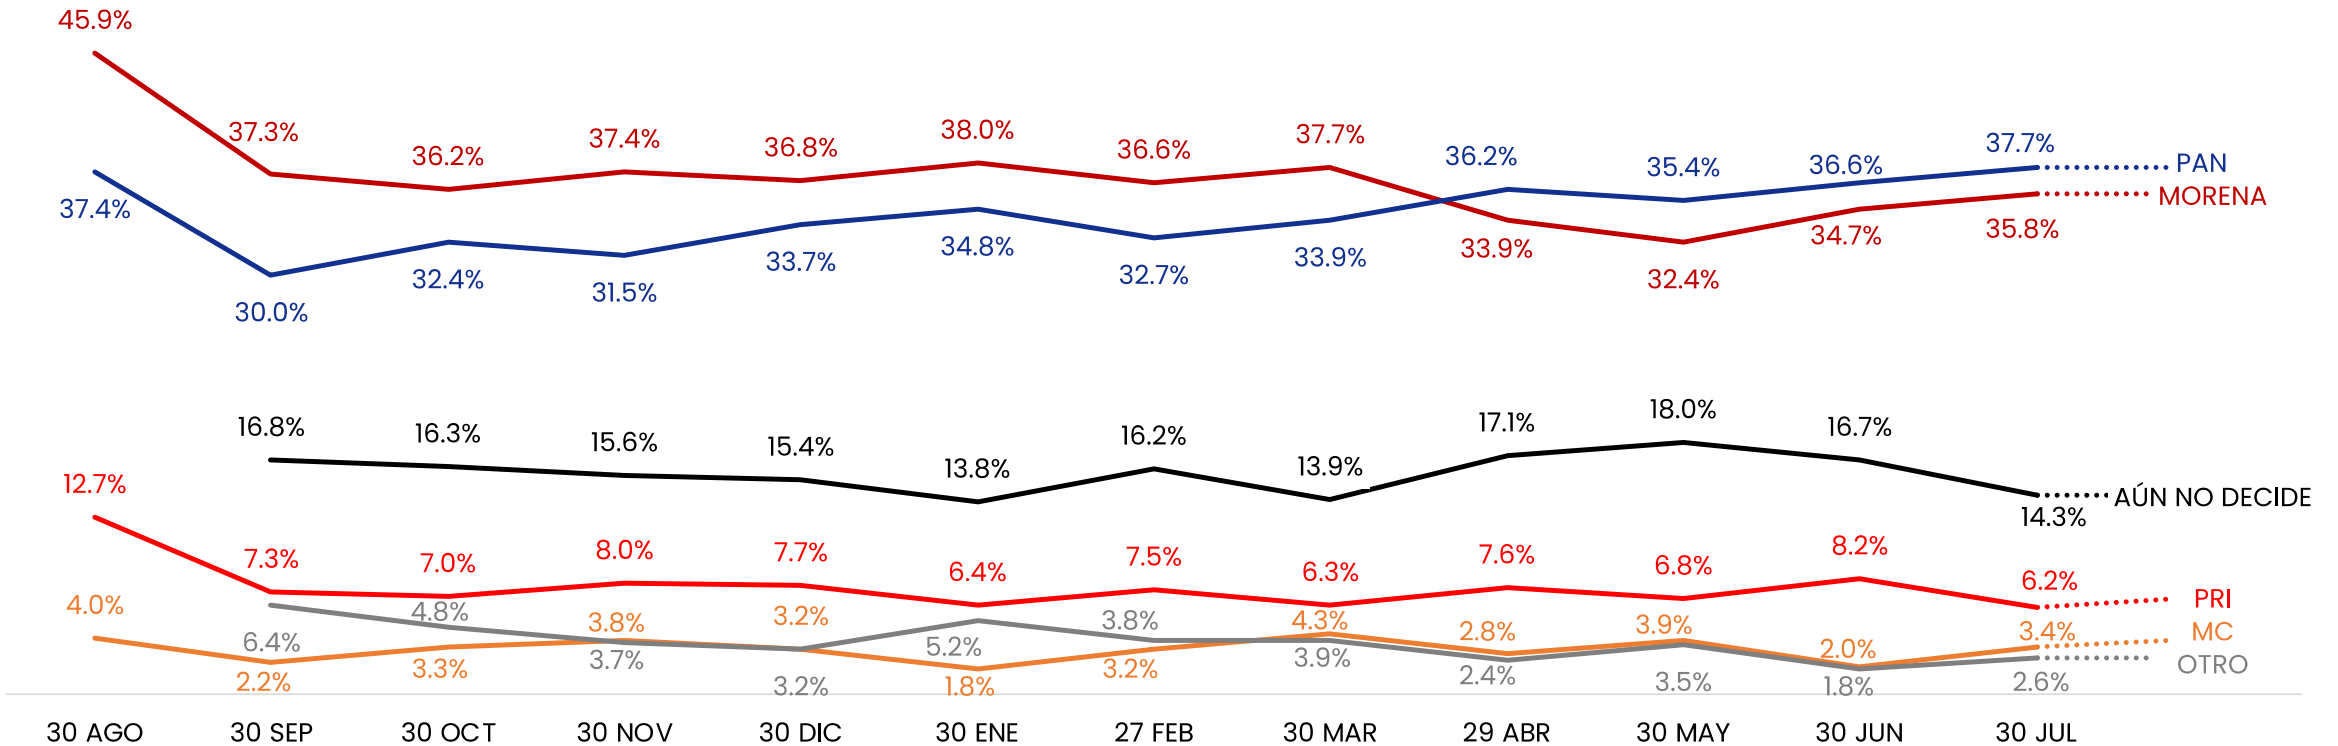

EN EL AÑO 2024 HABRÁ ELECCIONES PARA SENADOR EN EL ESTADO DE YUCATÁN.
¿POR CUÁL PARTIDO POLÍTICO O COALICIÓN VOTARÍA USTED?
TRACKING

ENCUESTAS REALIZADAS	M.E.
1000	+/- 3.4%

Massive Caller Whatsapp: 81 1798 1079

Correo: carlos.campos.riojas@massivecaller.com