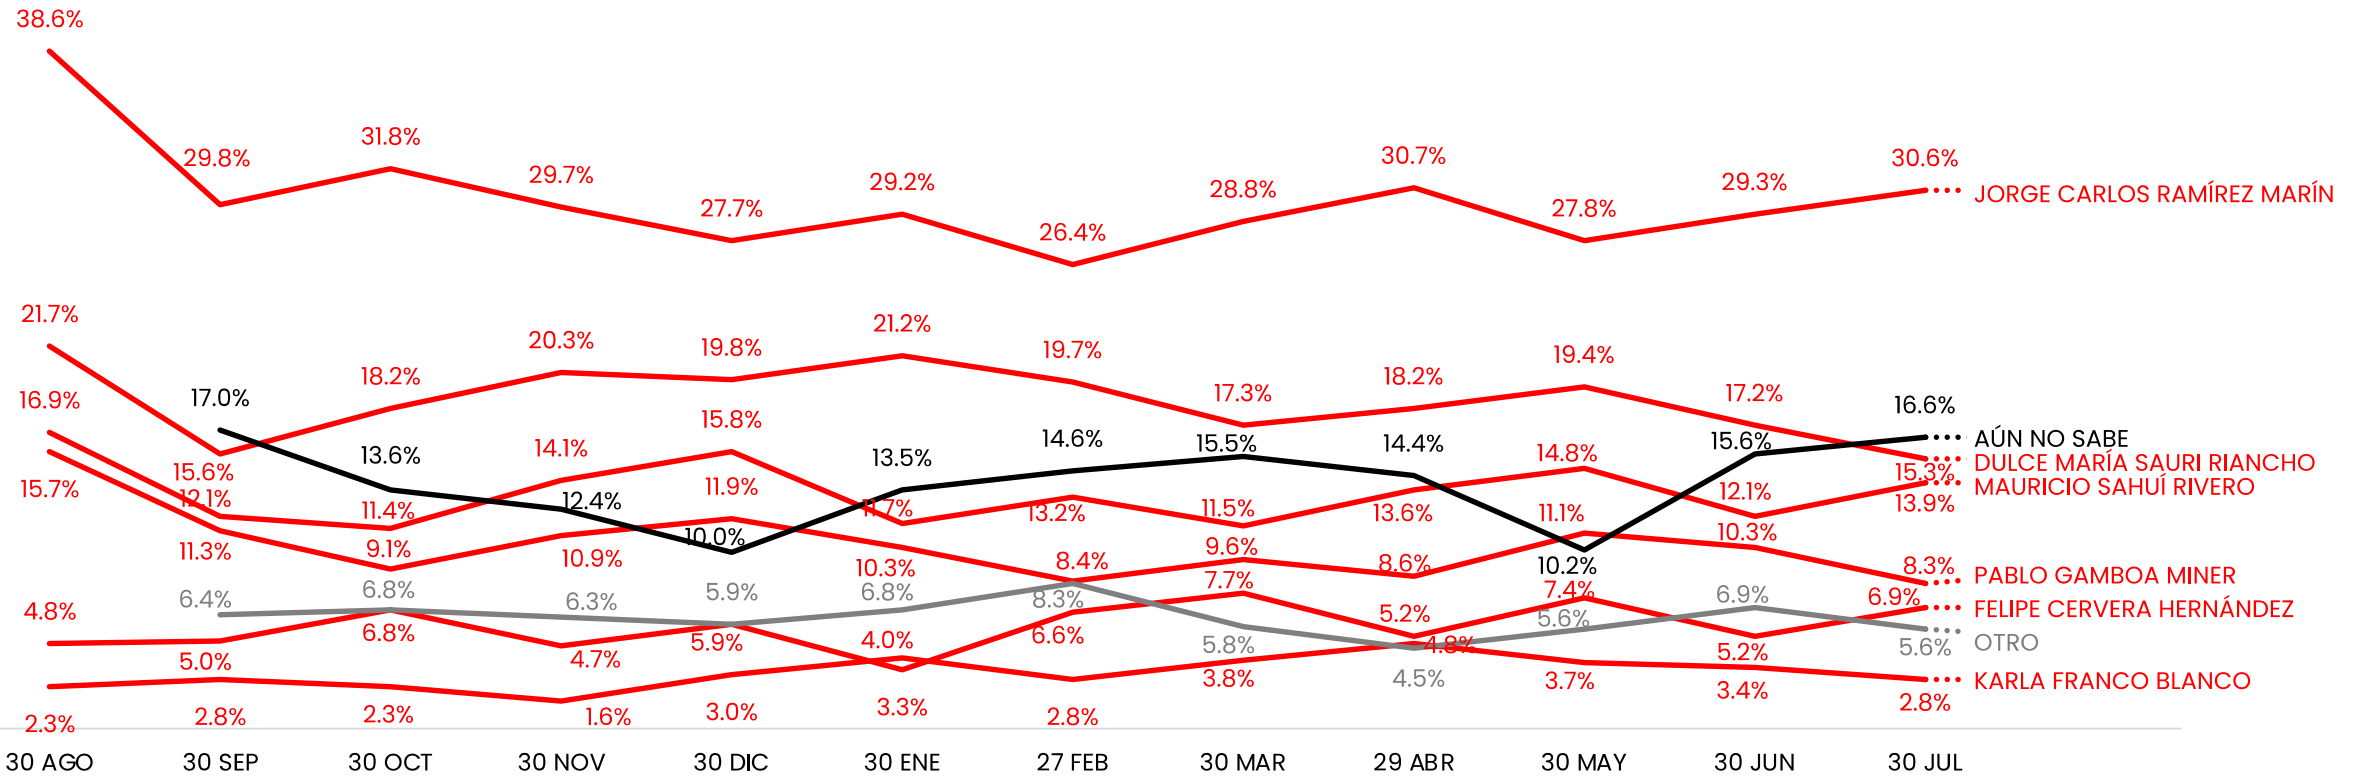

*Liborio Vidal Aguilar no se midió en febrero y marzo

ENCUESTAS REALIZADAS	M.E.
1000	+/- 3.4%

Massive Caller Whatsapp: 81 1798 1079

Correo: carlos.campos.riojas@massivecaller.com

DE LAS SIGUIENTES PERSONAS, ¿QUIÉN LE GUSTARÍA QUE FUERA EL CANDIDATO A SENADOR POR PRI? TRACKING